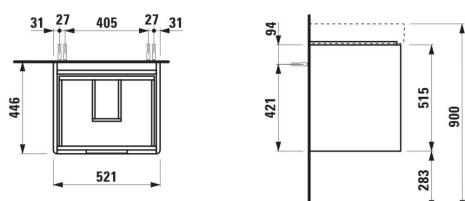

JUNA

Meuble sous lavabo, 2 tiroirs, compatible avec le lavabo PRO S H810962 / PRO X 810862

DIMENSIONS

Longueur	520 mm
Largeur	445 mm
Hauteur	515 mm

COULEUR ET FINITION

	260 Blanc mat
---	---------------

Boîtes de rangement : 1

Combinaison des portes et des tiroirs : 2

Tiroirs

Finition des pieds : Chromé

Hauteur maximale des pieds (mm) : 283

Matériau : MDF

Pieds ajustables

Poids net / kg : 22,2

Position du lavabo : Central

Structure du meuble : Tiroirs

Système d'ouverture et de fermeture : Tiroirs avec fermeture amortie

Type d'installation : Suspendu

DESSINS TECHNIQUES

COMPATIBLE AVEC

Lavabo

H810862...1041

Lavabo