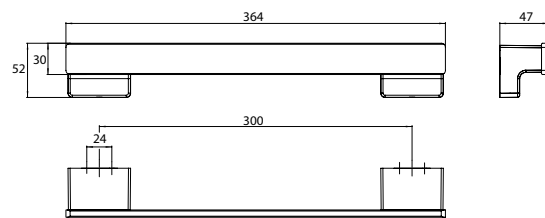

PRODUKTINFORMATION

Wannengriff, 300 mm schwarz

Art.-Nr.3270 133 30

nicht klebbar