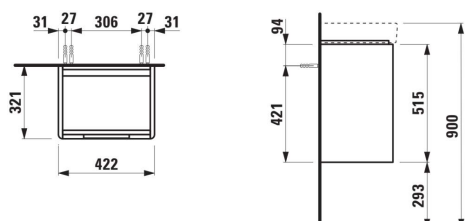

TECHNISCHE TEKENINGEN