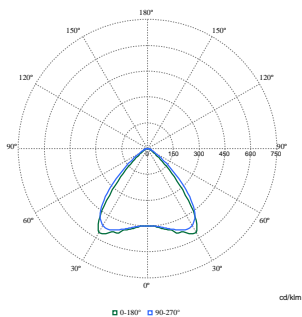

Fotometrische gegevens

Polar Normal (separate) - null - 911401882681