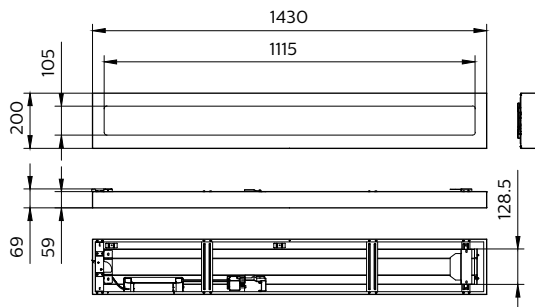

CoreLine Opbouw

Maatschets