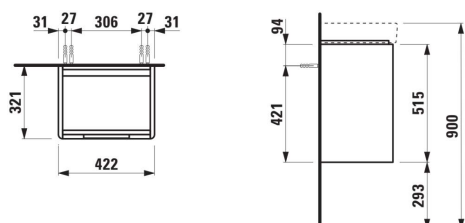

Combinaison des portes et des tiroirs : 1

Porte

Etagères intérieures : 1

Finition des pieds : Chromé

Hauteur maximale des pieds (mm) : 293

Matériau : MDF

Matériau de l'étagère : Verre

Pieds ajustables

Poids net / kg : 11,2

Position du lavabo : Central

Structure du meuble : Portes

Système d'ouverture et de fermeture : Portes avec fermeture amortie

Type d'installation : Suspendu

Type de porte : Battante

DESSINS TECHNIQUES