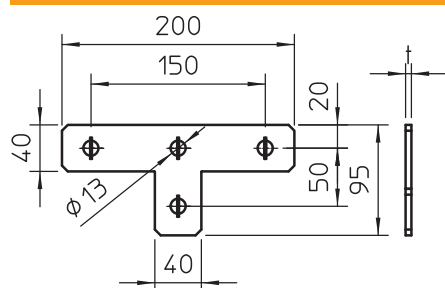

Technisch specificatieblad

Verbindingsplaat T-vorm

Artikelnr. 1124735

Verbindingsplaat met 4 gaten voor T-vormige verbinding van montagerails 41 x 41 mm en 41 x 21 mm.

A4 Roestvast staal 1.4571
2B blank, nabehandeld

Stamgegevens

Bestelnr.	1124735
Type	GMS 4 VP T A4
Omschrijving 1	Verbindingsplaat
Omschrijving 2	T-vorm
Dimensie	200x95x40x4
Materiaal	Materiaal: roestvrij staal 1.4571
Materiaal-afk.	A4
Oppervlak	blank, nabehandeld
Oppervlak afk.	2B
Kleinste verkoop-eenheid (VG)	10 Stuk
Gewicht	30,20 kg/100 st.

Technische gegevens

Lengte	200,00 mm
Breedte	40,00 mm
Zijhoogte	4,00 mm
Uitvoering	met boorgat 13 mm
Uitvoering	T-stuk
Uitvoering	T-verbinder
Geschikt voor	C = profiel
Gatgrootte	13 mm
Materiaaldikte	4,00 mm
Met schroeftoebehoren	<input type="checkbox"/>
RVS, gebeitst	<input type="checkbox"/>