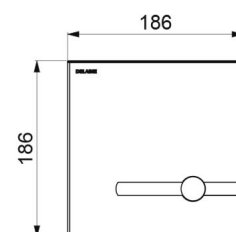

TEMPOMATIC bedieningsplaat voor WC - Ref. 464006

Stroomtoevoer	6 V batterijen
Aansluiting	F3/4"
Technologie	Elektronisch en zelfsluitend
Lengte	186 mm
Breedte	186 mm
Afwerking	Mat gepolijst rvs
Standaarden	 