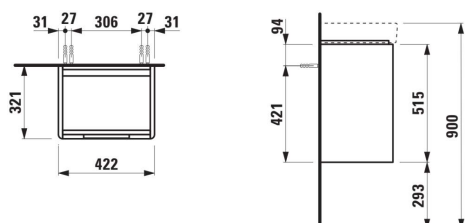

TECHNISCHE TEKENINGEN