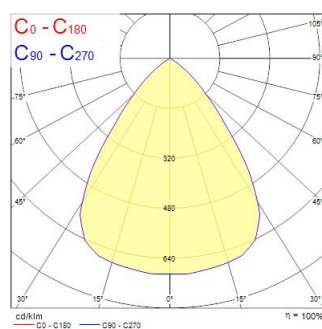

Technische gegevens

Afmetingen (mm)

Fotometrie

Distance [m]	Cone diameter [m]	Beam angle [°]	Beam diameter [m]	Illuminance [lx]
0.5	0.77	37.1°	0.827	1652
1.0	1.55	37.1°	1.589	326
1.5	2.32	37.1°	2.306	177
2.0	3.09	37.1°	3.241	127
2.5	3.86	37.1°	4.394	94
3.0	4.64	37.1°	5.765	71

Optische gegevens

Lumenstroom armatuur (lm)	2100
Efficiëntie armatuur lm/W	124
LOR (%)	100
Kleurtemperatuur (K)	3000
Lichtkleur	Warmwit
CRI (Ra)	90
Initiële kleurvariatie (SDCM)	SDCM3
Kleurafwijking in de tijd	3
Bundel breedte (°)	70
Type licht distributie	Symmetrisch
Luminantiecontrole	< 19
Fotobiologische risicogroep	RG1