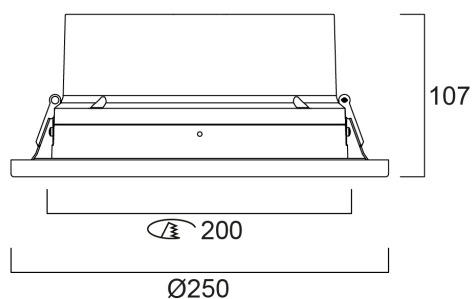

Technische gegevens

Afmetingen (mm)

Fotometrie

Distance [m]	Cone diameter [m]	Beam angle [°]	Beam diameter [m]	Illuminance [lx]
0.5	0.77	37.1°	0.827	1652
1.0	1.55	37.1°	1.589	326
1.5	2.32	37.1°	2.306	177
2.0	3.09	37.1°	3.241	127
2.5	3.86	37.1°	4.394	94
3.0	4.64	37.1°	5.765	71

Optische gegevens

Lumenstroom armatuur (lm)	2100
Efficiëntie armatuur lm/W	124
LOR (%)	100
Kleurtemperatuur (K)	3000
Lichtkleur	Warmwit
CRI (Ra)	90
Initiële kleurvariatie (SDCM)	SDCM3
Kleurafwijking in de tijd	3
Bundel breedte (°)	70
Type licht distributie	Symmetrisch
Luminantiecontrole	< 19
Fotobiologische risicogroep	RG1

Fysieke gegevens

Kleur behuizing	RAL 9016 - Traffic white / Bezel
IP waarde	IP65/20
IK waarde	IK02
Afwerking diffusor	Diffuus
Materiaal diffusor	PC Polycarbonaat
Afwerking reflector	Hoogglans
Hoogte (mm)	100
Nominale diameter product (mm)	215
Plafondopening (mm)	200
Max. lampdiameter (mm) -D	215
Gewicht (kg)	1.5
Vrije inbouwhoogte (mm)	150

Verpakkingen

EAN code	5025768701735
Enkele lengte verpakking (cm)	30.3
Enkele breedte verpakking (cm)	30.3
Hoogte eenheidsverpakking (cm)	18.0
DUN14 (inner)	05025768701735
Eenheden per omdoos	1
Lengte omdoos (cm)	30.3
Breedte omdoos (cm)	30.3
Diepte omdoos (cm)	18.0