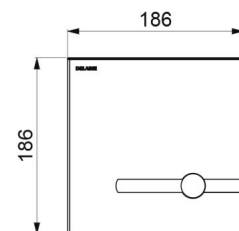

VOORDELEN

-  Totale hygiëne: geen enkel manueel contact
-  Directe spoeling: geen stilstaand water
-  Gevraagde of automatische spoeling
-  Stroomtoevoer op netspanning 230/6 V

TECHNISCHE EIGENSCHAPPEN

TEMPOMATIC bedieningsplaat voor WC - Ref. 464000

Stroomtoevoer	Netspanning 230/6 V
Aansluiting	F3/4"
Technologie	Elektronisch en zelfsluitend
Lengte	186 mm
Breedte	186 mm
Afwerking	Mat rvs
Standaarden	 

Waarborg

Herstelgarantie