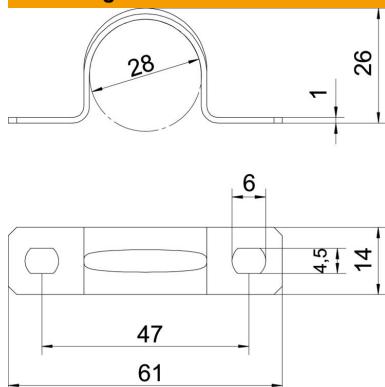

Technisch specificatieblad

Bevestigingsklem 605, middel, G

Artikelnummer: 1018280

Bevestigingsklem met twee voetjes voor kabel en buizen.
*afmetingen 7 t/m 12 niet geschikt voor klinknagelapparaat.

- St** Staal
- G** galvanisch verzinkt

Stamgegevens

Artikelnummer	1018280
Type	605 28 G
Omschrijving 1	Bevestigingsklem
Omschrijving 2	met twee voetjes
Fabrikant	OBO
Dimensie	28mm
Materiaal	Staal
Oppervlak	galvanisch verzinkt
Oppervlaktenorm	EN ISO 19598 / EN ISO 4042
Kleinste verkoop-eenheid	100
Eenheid van hoeveelheid	Stuk
Gewicht	1,067 kg
Eenheid gewicht	kg/100 st.
CO2-voetafdruk (GWP) van wieg tot poort	0,0249 kg CO2e / 1 Stuk

Technisch specificatieblad

Bevestigingsklem 605, middel, G

Artikelnummer: 1018280

Afmetingen

Lengte	61 mm
Breedte	14 mm
Hoogte	26 mm
Maat A	61 mm
Maat B	47 mm
Maat b	14 mm
Maat D	28 mm
Maat d	4,5 mm
Afmeting e	6 mm
Afm. H	26 mm
Maat t	1 mm

Technische gegevens

Afstand tot de wand	nee
Aantal kabels/ buizen	1
Uitvoering	met twee voetjes
Type bevestiging	Schroefgat
voor diameter	28
Geschikt in brandbeveiligingszone	nee
Halogeenvrij	ja
met kunststof mantel	nee
Gatgrootte	4,5 x 6 mm
Materiaaldikte	1 mm
Nominale diameter	28 mm
UV-bestendig	ja