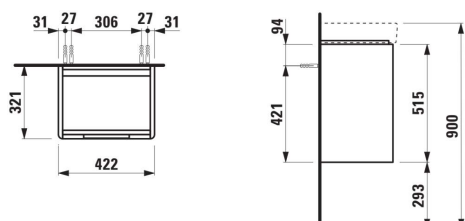

Combinaison des portes et des tiroirs : 1

Porte

Etagères intérieures : 1

Finition des pieds : Chromé

Hauteur maximale des pieds (mm) : 293

Matériau : MDF

Matériau de l'étagère : Verre

Pieds ajustables

Poids net / kg : 11,2

Position du lavabo : Central

Structure du meuble : Portes

Système d'ouverture et de fermeture : Portes avec fermeture amortie

Type d'installation : Suspendu

Type de porte : Battante

DESSINS TECHNIQUES