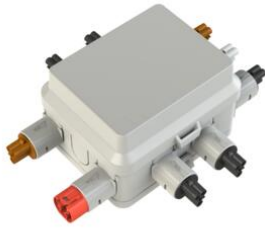

## Stekerbare kabeldozen

**AKW-W5, wisselschakeling**

- Voorzien van 1x voeding (male rood), 2x schakelaar (female bruin), 1x lichtpunt aansluiting (female wit).
- Attema connectoren Installeren 2.0.

<b>Artikelnr.:</b>	<b>AT8508-5</b>
EAN:	8712259554136
Verpakkingshoeveelheid	1 st.
Schakeling	Wisselschakeling
Aantal uitgangen	5
Toegekende isolatiespanning Ui	690 V
Montagewijze	Wand-/plafondmontage
Beschermingsgraad (IP)	IP20
Materiaal	Kunststof
Breedte	95 mm
Lengte	120 mm
Diameter	
Halogenvrij	Ja
Kleur	Grijs
Uitvoering	Aansluitkast
Oppervlaktebescherming	Geen (onbehandeld)
Explosiegeteste uitvoering	Nee
Voor explosieveilige (Ex) zone gas	Zonder
Voor Ex-zone met stof	Zonder
Insteltemperatuur	-40 - 70 °C
Diepte	80 mm
Uitvoering deksel, paneel	Blindeksel
Beschermingsgraad (NEMA)	-
Functiebehoud	Zonder
Uitrusting met	Montageplaat
Vorm	Rechthoekig
Weersbestendig	Nee
Aansluitbaar	Nee
Aantal invoeren	10
Voor buisdiameter	Overig
Max. aderdoorsnede	6 mm <sup>2</sup>
Ondergrondse montage	Nee
Montage onder water	Nee
Achterinvoer	Nee
Type behuizingsdoorvoer	Overig
Transparant deksel	Nee
Dekselbevestiging	Inklikkend (snap)
Gietbaar, kan gegoten worden	Nee
Giethars meegeleverd	Nee
Verzegelbaar	Nee
Met afscherming	Nee

De stekerbare kabeldozen van Attema bieden veelzijdige oplossingen voor de verdeling en voeding van zowel lichtpunten als wandcontactdozen. Of het nu gaat om een enkelpolige aansluiting, serieschakeling of wisselschakeling, deze kabeldozen maken elke configuratie eenvoudig realiseerbaar. Ze zijn geschikt voor de aansluiting van 2-voudige of 4-voudige wandcontactdozen en bieden maximale flexibiliteit voor iedere installatie.