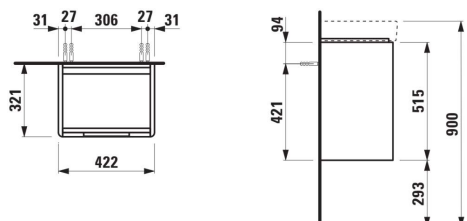

TECHNISCHE TEKENINGEN