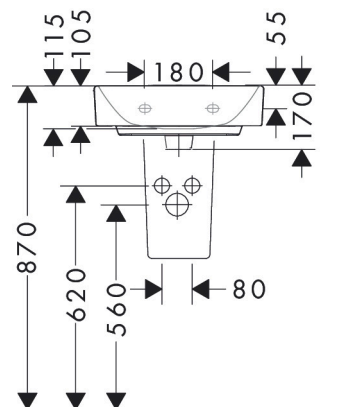

Merk hansgrohe
 Artikelnaam **Xanvia Q** fontein 450/340 zonder kraangat met overloop
 Art.nr. 60229450
 Oppervlakte wit
 Netto prijs 111,95 EUR

Product foto

Kenmerken

- materiaal: keramiek
- buitenste afmetingen wastafel: 450 x 340 x 105 mm (b x d x h)
- binnenhoogte wastafel: 115 mm
- glansgraad: glanzend
- Made to fit NoiseReduction: op maat gemaakte geluiddempende mat bijgesloten
- zonder kraangat
- met overloop
- zonder afvoergarnituur
- montagewijze: wandmontage
- overloopklasse: CL25

Maat tekeningen

Technologie

Certificaat

Merk hansgrohe
 Artikelnaam **Xanxia Q** fontein 450/340 zonder kraangat met overloop
 Art.nr. 60229450
 Oppervlakte wit
 Netto prijs 111,95 EUR

Installatievoorbeelden

i Afmetingen kunnen variëren vanwege keramische toleranties die verband houden met het productieproces.

Merk	hansgrohe
Artikelnaam	Xanvia Q fontein 450/340 zonder kraangat met overloop
Art.nr.	60229450
Oppervlakte	wit
Netto prijs	111,95 EUR

Explosietekening voor bouwjaar: >04/24

Merk hansgrohe
 Artikelnaam **Xanua Q** fontein 450/340 zonder kraangat met overloop
 Art.nr. 60229450
 Oppervlakte wit
 Netto prijs 111,95 EUR

Onderdelen voor bouwjaar: >04/24