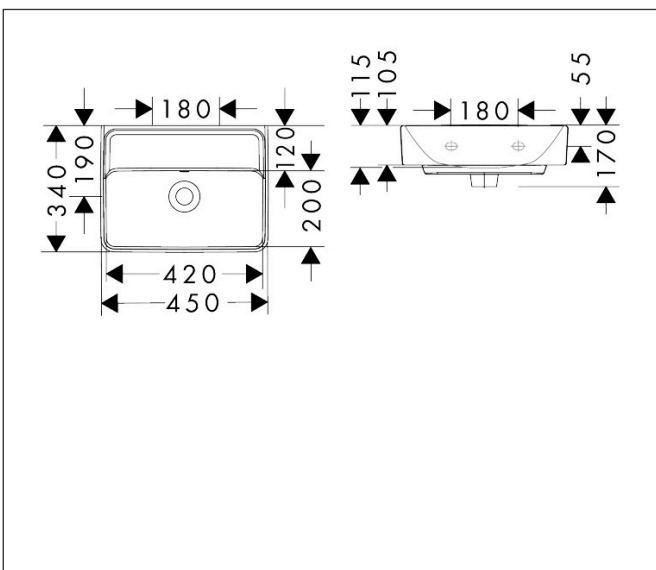

Merk hansgrohe
 Artikelnaam **Xanvia Q** fontein 450/340 zonder kraangat met overloop
 Art.nr. 60229450
 Oppervlakte wit
 Netto prijs 111,95 EUR

Product foto

Kenmerken

- materiaal: keramiek
- buitenste afmetingen wastafel: 450 x 340 x 105 mm (b x d x h)
- binnenhoogte wastafel: 115 mm
- glansgraad: glanzend
- Made to fit NoiseReduction: op maat gemaakte geluiddempende mat bijgesloten
- zonder kraangat
- met overloop
- zonder afvoergarnituur
- montagewijze: wandmontage
- overloopklasse: CL25

Maat tekeningen

Technologie

Certificaat

Merk hansgrohe
 Artikelnaam **Xanxia Q** fontein 450/340 zonder kraangat met overloop
 Art.nr. 60229450
 Oppervlakte wit
 Netto prijs 111,95 EUR

Installatievoorbeelden

i Afmetingen kunnen variëren vanwege keramische toleranties die verband houden met het productieproces.

Merk	hansgrohe
Artikelnaam	Xanvia Q fontein 450/340 zonder kraangat met overloop
Art.nr.	60229450
Oppervlakte	wit
Netto prijs	111,95 EUR

Explosietekening voor bouwjaar: >04/24

Merk hansgrohe
 Artikelnaam **Xanua Q** fontein 450/340 zonder kraangat met overloop
 Art.nr. 60229450
 Oppervlakte wit
 Netto prijs 111,95 EUR

Onderdelen voor bouwjaar: >04/24