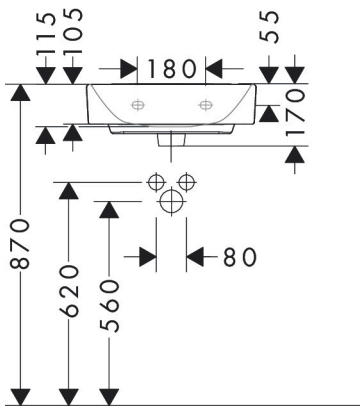

Merk hansgrohe
 Artikelnaam **Xanvia Q** fontein 450/340 zonder kraangat met overloop
 Art.nr. 60229450
 Oppervlakte wit
 Netto prijs 111,95 EUR

Product foto

Kenmerken

- materiaal: keramiek
- buitenste afmetingen wastafel: 450 x 340 x 105 mm (b x d x h)
- binnenhoogte wastafel: 115 mm
- glansgraad: glanzend
- Made to fit NoiseReduction: op maat gemaakte geluiddempende mat bijgesloten
- zonder kraangat
- met overloop
- zonder afvoergarnituur
- montagewijze: wandmontage
- overloopklasse: CL25

Maat tekeningen

Technologie

Certificaat

Merk hansgrohe
 Artikelnaam **Xanxia Q** fontein 450/340 zonder kraangat met overloop
 Art.nr. 60229450
 Oppervlakte wit
 Netto prijs 111,95 EUR

Installatievoorbeelden

i Afmetingen kunnen variëren vanwege keramische toleranties die verband houden met het productieproces.

Merk	hansgrohe
Artikelnaam	Xanvia Q fontein 450/340 zonder kraangat met overloop
Art.nr.	60229450
Oppervlakte	wit
Netto prijs	111,95 EUR

Explosietekening voor bouwjaar: >04/24

Merk hansgrohe
 Artikelnaam **Xanua Q** fontein 450/340 zonder kraangat met overloop
 Art.nr. 60229450
 Oppervlakte wit
 Netto prijs 111,95 EUR

Onderdelen voor bouwjaar: >04/24