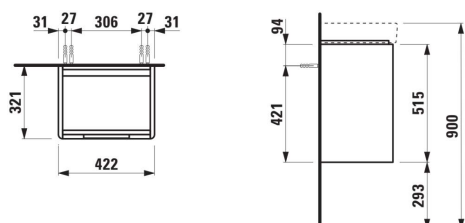

DESSINS TECHNIQUES