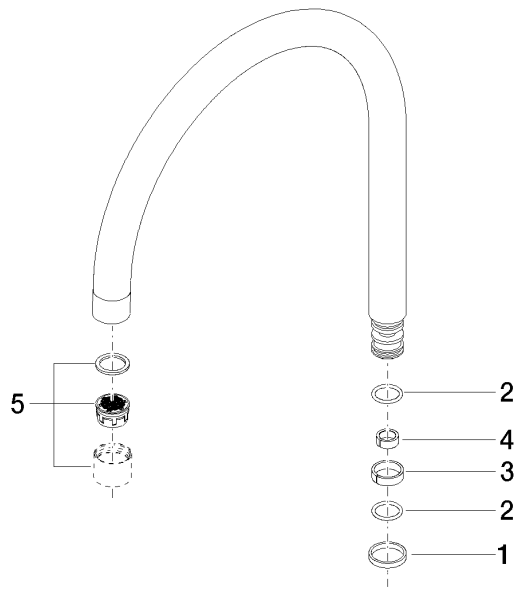

Auslauf 240 mm, 8 l/min. - Dark Platinum gebürstet

90 28 22 202 02

Auslauf 240 mm, 8 l/min. - Dark Platinum gebürstet

90 28 22 202 02

Auslauf 240 mm, 8 l/min. - Dark Platinum gebürstet

90 28 22 202 02

Auslauf 240 mm, 8 l/min. - Dark Platinum gebürstet

90 28 22 202 02

Auslauf 240 mm, 8 l/min. - Dark Platinum gebürstet

90 28 22 202 02

Ersatzteilstückliste

Nr.	Artikelnummer	Benennung	Verbaumenge	Lieferzeit
	90 28 10 125 00 90	Gleitring -	6	2