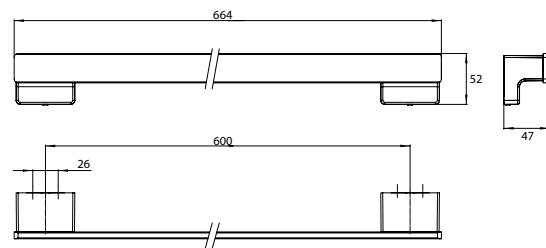

## PRODUKTINFORMATION

Badetuchhalter, 600 mm schwarz

Art.-Nr.3260 133 60