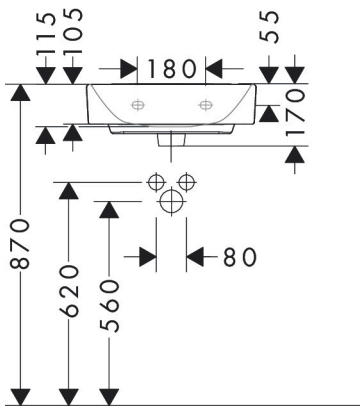

## Kenmerken

- materiaal: keramiek
- buitenste afmetingen wastafel: 450 x 340 x 105 mm (b x d x h)
- binnenhoogte wastafel: 115 mm
- glansgraad: glanzend
- Made to fit NoiseReduction: op maat gemaakte geluiddempende mat bijgesloten
- met één kraangat
- zonder overloop
- zonder afvoergarnituur
- montagewijze: wandmontage
- overloopklasse: C100

## Maat tekeningen

## Installatievoorbeelden

**i** Afmetingen kunnen variëren vanwege keramische toleranties die verband houden met het productieproces.

Merk	hansgrohe
Artikelnaam	<b>Xanvia Q</b> fontein 450/340 met kraangat zonder overloop
Art.nr.	60230450
Oppervlakte	wit
Netto prijs	111,95 EUR