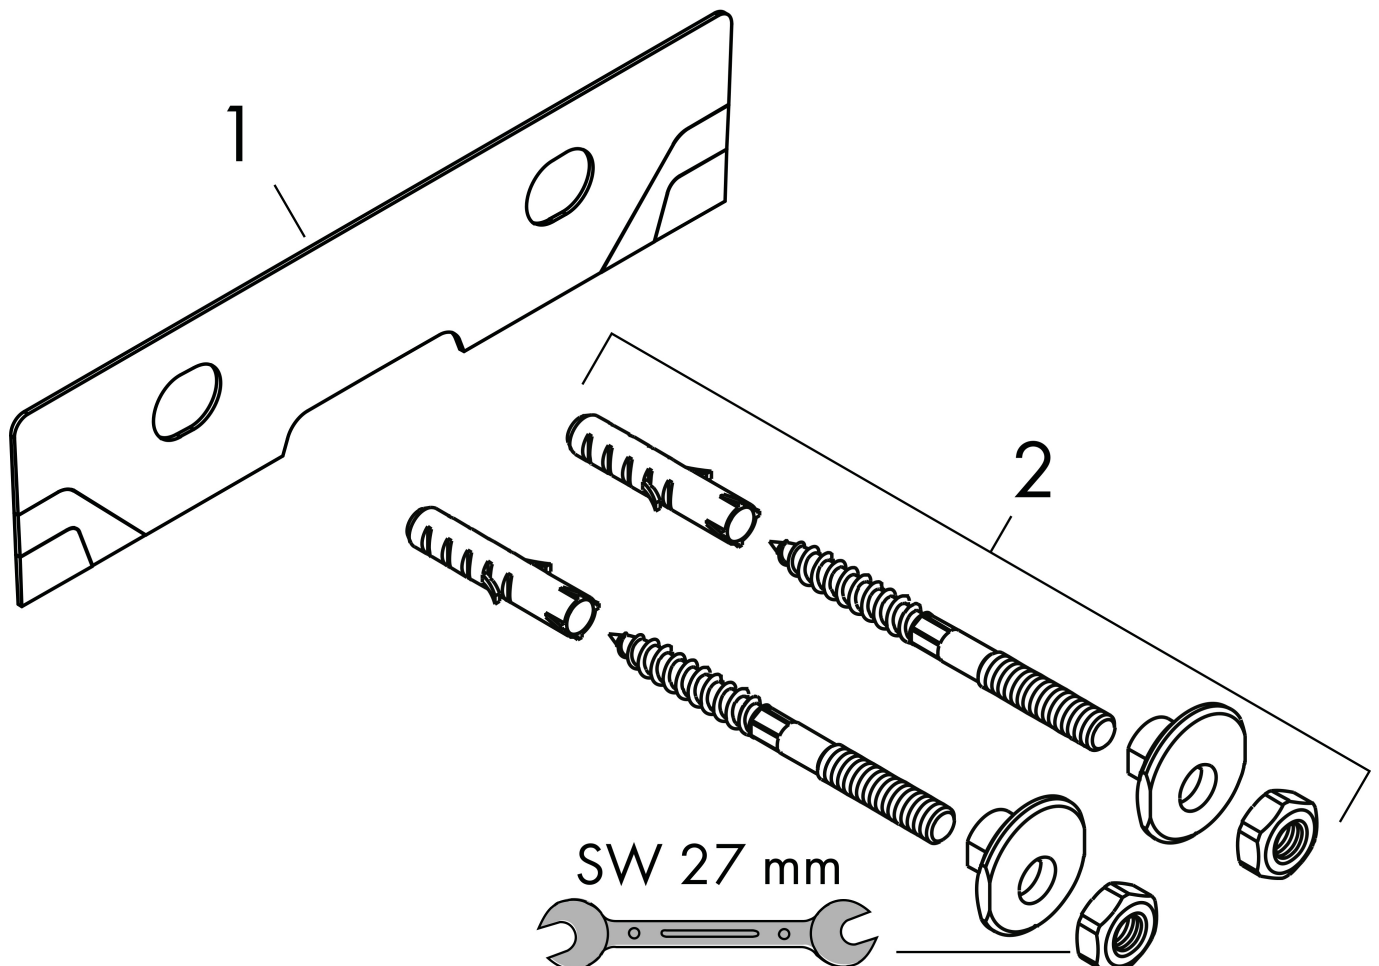

Merk	hansgrohe
Artikelnaam	Xanvia Q fontein 450/340 met kraangat zonder overloop
Art.nr.	60230450
Oppervlakte	wit
Netto prijs	111,95 EUR

Explosietekening voor bouwjaar: >04/24