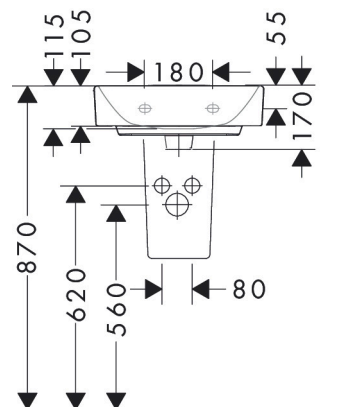

## Kenmerken

- materiaal: keramiek
- buitenste afmetingen wastafel: 450 x 340 x 105 mm (b x d x h)
- binnenhoogte wastafel: 115 mm
- glansgraad: glanzend
- Made to fit NoiseReduction: op maat gemaakte geluiddempende mat bijgesloten
- met één kraangat
- zonder overloop
- zonder afvoergarnituur
- montagewijze: wandmontage
- overloopklasse: C100

## Maat tekeningen

## Installatievoorbeelden

**i** Afmetingen kunnen variëren vanwege keramische toleranties die verband houden met het productieproces.

Merk	hansgrohe
Artikelnaam	<b>Xanvia Q</b> fontein 450/340 met kraangat zonder overloop
Art.nr.	60230450
Oppervlakte	wit
Netto prijs	111,95 EUR