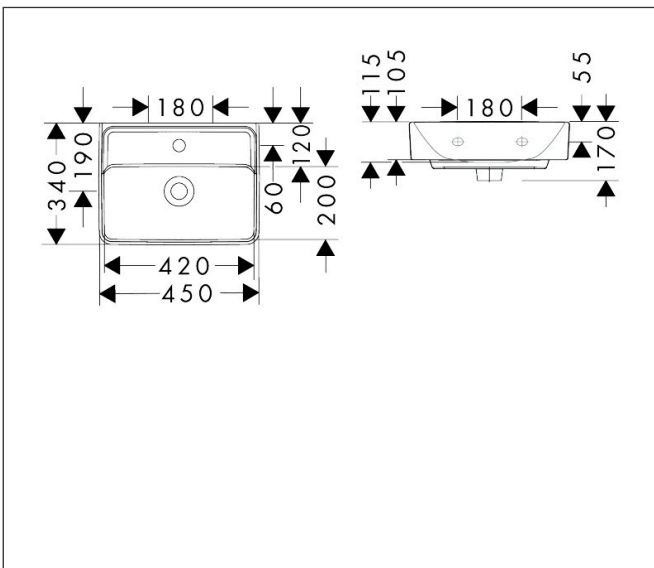

## Kenmerken

- materiaal: keramiek
- buitenste afmetingen wastafel: 450 x 340 x 105 mm (b x d x h)
- binnenhoogte wastafel: 115 mm
- glansgraad: glanzend
- Made to fit NoiseReduction: op maat gemaakte geluiddempende mat bijgesloten
- met één kraangat
- zonder overloop
- zonder afvoergarnituur
- montagewijze: wandmontage
- overloopklasse: C100

## Maat tekeningen