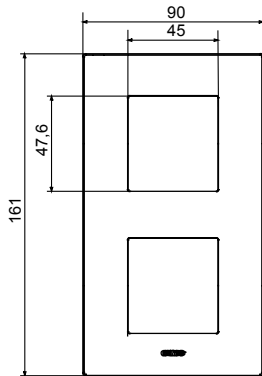

Serie van ChoruSmart huishoudelijke platen, gemaakt in een brede verscheidenheid aan vormen, kleuren, materialen en afwerkingen. Ze omvat vijf verschillende vormen (ONE, GEO, EGO, LUX, ICE en ICE Touch) voor rechthoekige dozen met een capaciteit tot 12 modules en drie verschillende vormen (ONE International, GEO International en LUX International) geschikt voor ronde/vierkante dozen, zowel enkelvoudig als gecombineerd in horizontale en verticale configuraties, met een capaciteit van 2 tot 2+2+2+2 modules. Alle platen van de ChoruSmart huishoudelijke serie gebruiken dezelfde steunen, zonder de behoefte aan aanvullende adapters. De serie omvat ook blanco platen, waterdichte IP55-platen en contourplaten.

Familie	EGO International	Omschrijving	2+2 modules
Type	Verticaal	Kleur	Staal
Materiaal	Technopolymeer	Afwerking	Dekkende afwerking
Voor ondersteuning codes	GW16821, GW16822, GW16823, GW16821N, GW16822N	Gloedraadtest	650 °C
Thermodruk met kogel	70 °C	Standaard	EN 60669-1
Electrocod	0110		

### DIMENSIONAL