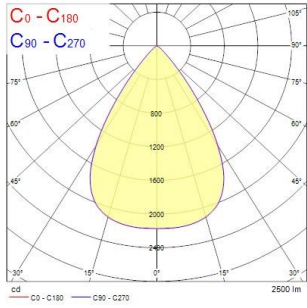

INSAVER 205/225 MULTIPOWER

Insaver U19 IP54 225 770-2500 840 Multi

0030549

Beam Angle (°)	Beam Diameter (mm)	Beam Area (mm²)	Beam Length (mm)	Beam Width (mm)	Beam Height (mm)
0.5	225	39.8	2500	225	225
1.5	675	2500	675	675	
3.0	1350	1454.4	2500	1350	1350
4.5	2025	2721.6	2500	2025	2025
6.0	2700	3817.2	2500	2700	2700
7.5	3375	4744.8	2500	3375	3375
9.0	4050	5517.0	2500	4050	4050
10.5	4725	6144.6	2500	4725	4725
12.0	5400	6727.2	2500	5400	5400
13.5	6075	7265.4	2500	6075	6075
15.0	6750	7759.0	2500	6750	6750