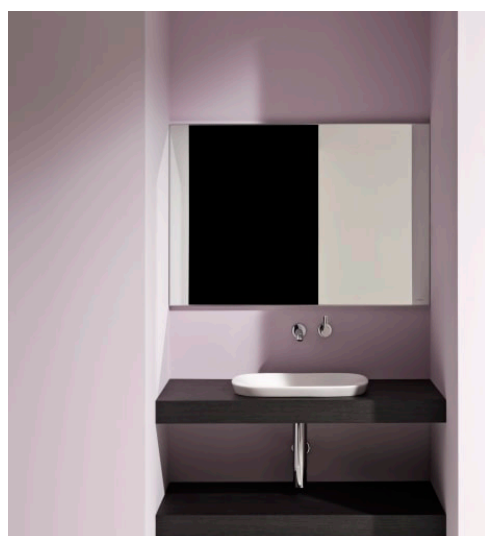

## Lavabo à encastrer par-dessus

## COULEUR ET FINITION

 757 Blanc mat

## OPTIONS

109 - non percé

Largeur de la cuve (mm) : 365

Longueur de la cuve (mm) : 500

Matériau : Saphirkeramik

Position de la cuve : Centrale

Trou pour la robinetterie : Sans trou

Type d'installation : À encastrer par-dessus

## INO

La nouvelle collection pour salles de bain Ino créée par le designer français Toan Nguyen pour LAUFEN est caractérisée par une nouvelle interprétation des formes classiques des lavabos. Cette collection innovante profite habilement des possibilités conceptuelles de la SaphirKeramik de LAUFEN: les objets sont élégants, attrayants et semblent être quasiment en apesanteur avec leurs lignes simples et leurs parois délicates mais néanmoins très stables. Un lavabo à fixer au mur, une vasque à poser ou destinée à être semi insérée, des meubles de salles de bain de haute qualité et deux baignoires font partie de la collection.