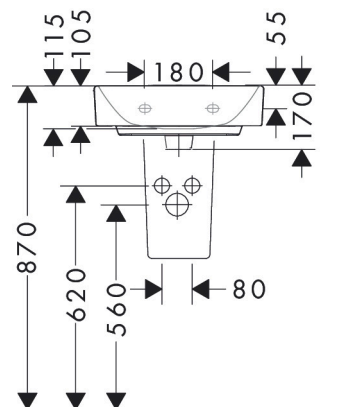

Merk hansgrohe
 Artikelnaam **Xanvia Q** fontein 450/340 zonder kraangat zonder overloop
 Art.nr. 60231450
 Oppervlakte wit
 Netto prijs 111,95 EUR

Product foto

Kenmerken

- materiaal: keramiek
- buitenste afmetingen wastafel: 450 x 340 x 105 mm (b x d x h)
- binnenhoogte wastafel: 115 mm
- glansgraad: glanzend
- Made to fit NoiseReduction: op maat gemaakte geluiddempende mat bijgesloten
- zonder kraangat
- zonder overloop
- zonder afvoergarnituur
- montagewijze: wandmontage
- overloopklasse: C100

Maat tekeningen

Technologie

Certificaat

Merk hansgrohe
 Artikelnaam **Xanua Q** fontein 450/340 zonder kraangat zonder overloop
 Art.nr. 60231450
 Oppervlakte wit
 Netto prijs 111,95 EUR

Installatievoorbeelden

i Afmetingen kunnen variëren vanwege keramische toleranties die verband houden met het productieproces.

Merk	hansgrohe
Artikelnaam	Xanvia Q fontein 450/340 zonder kraangat zonder overloop
Art.nr.	60231450
Oppervlakte	wit
Netto prijs	111,95 EUR

Explosietekening voor bouwjaar: >04/24

Merk hansgrohe
 Artikelnaam **Xanua Q** fontein 450/340 zonder kraangat zonder overloop
 Art.nr. 60231450
 Oppervlakte wit
 Netto prijs 111,95 EUR

Onderdelen voor bouwjaar: >04/24