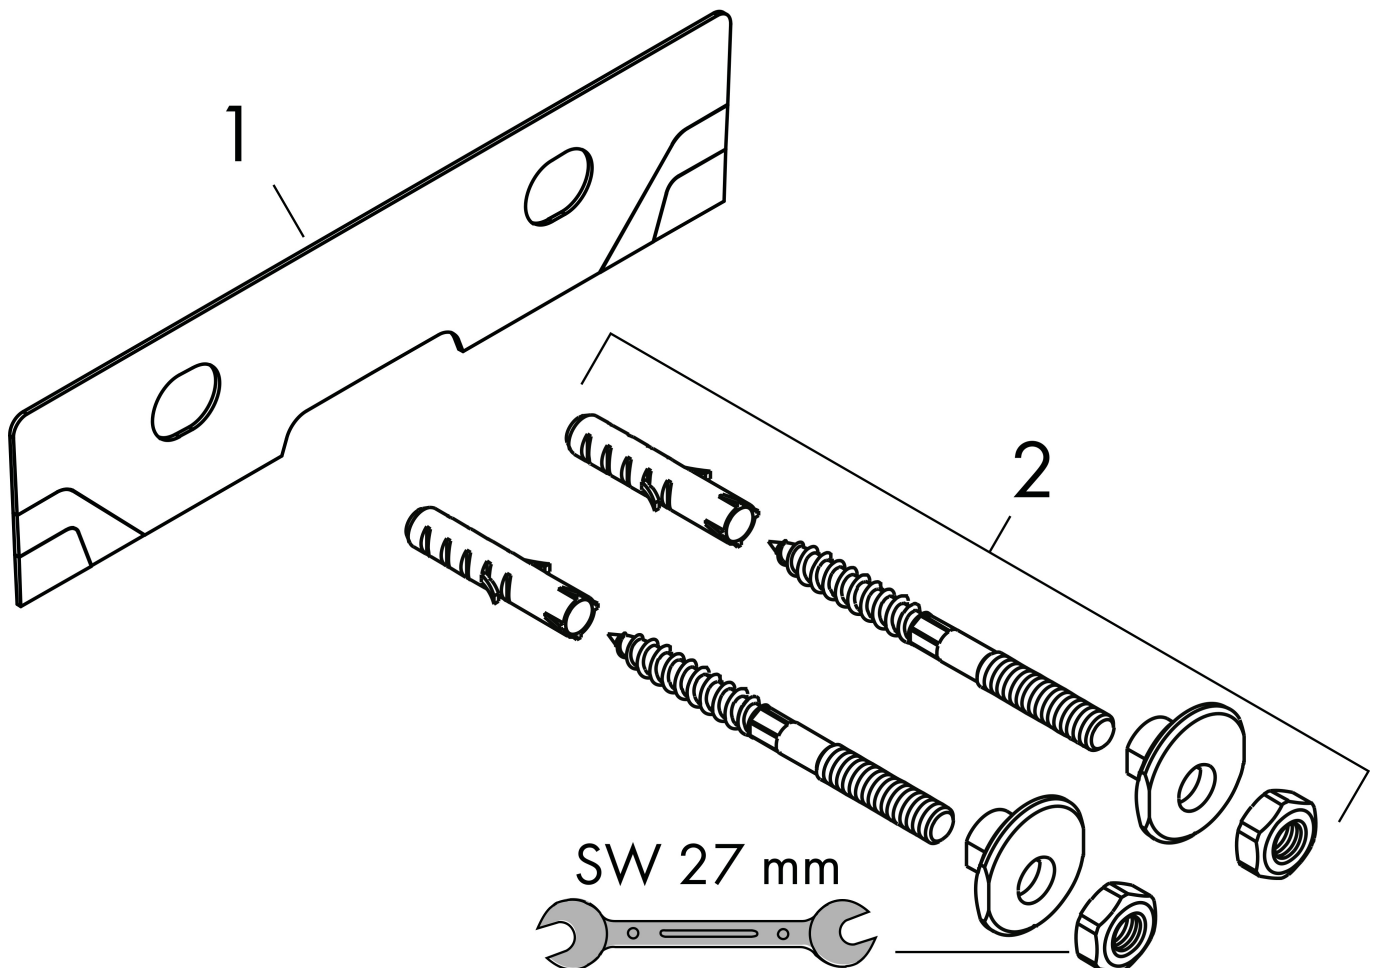

Merk hansgrohe
 Artikelnaam **Xanvia Q** fontein 450/340 zonder kraangat zonder overloop
 Art.nr. 60231450
 Oppervlakte wit
 Netto prijs 111,95 EUR

Product foto

Kenmerken

- materiaal: keramiek
- buitenste afmetingen wastafel: 450 x 340 x 105 mm (b x d x h)
- binnenhoogte wastafel: 115 mm
- glansgraad: glanzend
- Made to fit NoiseReduction: op maat gemaakte geluiddempende mat bijgesloten
- zonder kraangat
- zonder overloop
- zonder afvoergarnituur
- montagewijze: wandmontage
- overloopklasse: C100

Maat tekeningen

Technologie

Certificaat

Merk hansgrohe
 Artikelnaam **Xanua Q** fontein 450/340 zonder kraangat zonder overloop
 Art.nr. 60231450
 Oppervlakte wit
 Netto prijs 111,95 EUR

Installatievoorbeelden

i Afmetingen kunnen variëren vanwege keramische toleranties die verband houden met het productieproces.

Merk	hansgrohe
Artikelnaam	Xanvia Q fontein 450/340 zonder kraangat zonder overloop
Art.nr.	60231450
Oppervlakte	wit
Netto prijs	111,95 EUR

Explosietekening voor bouwjaar: >04/24

Merk hansgrohe
 Artikelnaam **Xanua Q** fontein 450/340 zonder kraangat zonder overloop
 Art.nr. 60231450
 Oppervlakte wit
 Netto prijs 111,95 EUR

Onderdelen voor bouwjaar: >04/24