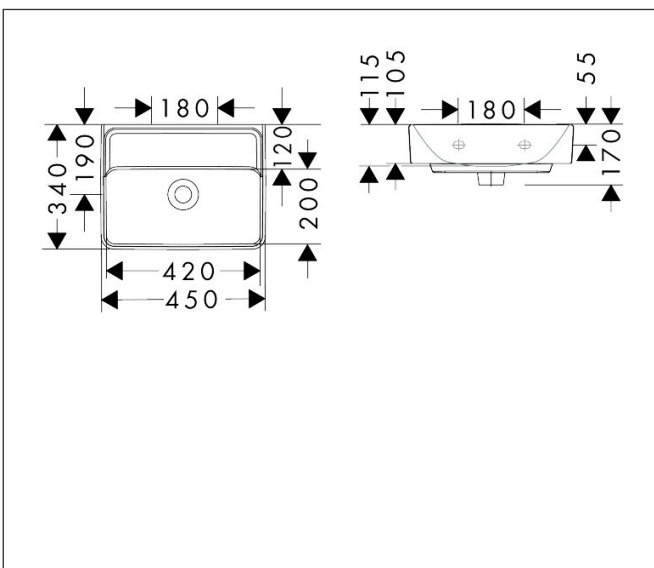

Merk hansgrohe
 Artikelnaam **Xanvia Q** fontein 450/340 zonder kraangat zonder overloop
 Art.nr. 60231450
 Oppervlakte wit
 Netto prijs 111,95 EUR

Product foto

Kenmerken

- materiaal: keramiek
- buitenste afmetingen wastafel: 450 x 340 x 105 mm (b x d x h)
- binnenhoogte wastafel: 115 mm
- glansgraad: glanzend
- Made to fit NoiseReduction: op maat gemaakte geluiddempende mat bijgesloten
- zonder kraangat
- zonder overloop
- zonder afvoergarnituur
- montagewijze: wandmontage
- overloopklasse: C100

Maat tekeningen

Technologie

Certificaat

Merk hansgrohe
 Artikelnaam **Xanua Q** fontein 450/340 zonder kraangat zonder overloop
 Art.nr. 60231450
 Oppervlakte wit
 Netto prijs 111,95 EUR

Installatievoorbeelden

i Afmetingen kunnen variëren vanwege keramische toleranties die verband houden met het productieproces.

Merk	hansgrohe
Artikelnaam	Xanvia Q fontein 450/340 zonder kraangat zonder overloop
Art.nr.	60231450
Oppervlakte	wit
Netto prijs	111,95 EUR

Explosietekening voor bouwjaar: >04/24

Merk hansgrohe
 Artikelnaam **Xanua Q** fontein 450/340 zonder kraangat zonder overloop
 Art.nr. 60231450
 Oppervlakte wit
 Netto prijs 111,95 EUR

Onderdelen voor bouwjaar: >04/24