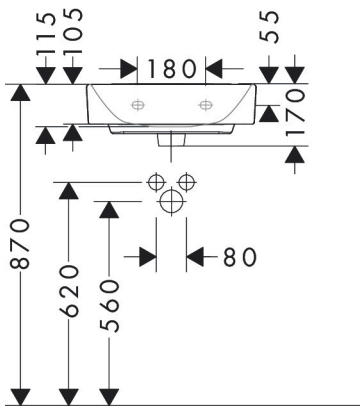

Merk hansgrohe
 Artikelnaam **Xanvia Q** fontein 450/340 zonder kraangat zonder overloop
 Art.nr. 60231450
 Oppervlakte wit
 Netto prijs 111,95 EUR

Product foto

Kenmerken

- materiaal: keramiek
- buitenste afmetingen wastafel: 450 x 340 x 105 mm (b x d x h)
- binnenhoogte wastafel: 115 mm
- glansgraad: glanzend
- Made to fit NoiseReduction: op maat gemaakte geluiddempende mat bijgesloten
- zonder kraangat
- zonder overloop
- zonder afvoergarnituur
- montagewijze: wandmontage
- overloopklasse: C100

Maat tekeningen

Technologie

Certificaat

Merk hansgrohe
 Artikelnaam **Xanua Q** fontein 450/340 zonder kraangat zonder overloop
 Art.nr. 60231450
 Oppervlakte wit
 Netto prijs 111,95 EUR

Installatievoorbeelden

i Afmetingen kunnen variëren vanwege keramische toleranties die verband houden met het productieproces.

Merk	hansgrohe
Artikelnaam	Xanvia Q fontein 450/340 zonder kraangat zonder overloop
Art.nr.	60231450
Oppervlakte	wit
Netto prijs	111,95 EUR

Explosietekening voor bouwjaar: >04/24

Merk hansgrohe
 Artikelnaam **Xanua Q** fontein 450/340 zonder kraangat zonder overloop
 Art.nr. 60231450
 Oppervlakte wit
 Netto prijs 111,95 EUR

Onderdelen voor bouwjaar: >04/24