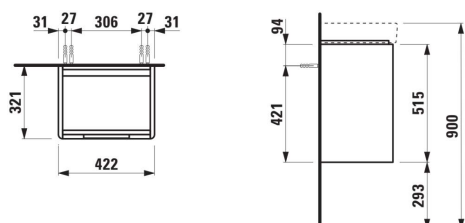

JUNA

Meuble sous lavabo, 1 porte, charnière à gauche, compatible avec le lavabo PRO S H815961 / PRO X 815861

DIMENSIONS

Longueur	420 mm
Largeur	320 mm
Hauteur	515 mm

COULEUR ET FINITION

	260 Blanc mat
---	---------------

Combinaison des portes et des tiroirs : 1

Porte

Etagères intérieures : 1

Finition des pieds : Chromé

Hauteur maximale des pieds (mm) : 293

Matériau : MDF

Matériau de l'étagère : Verre

Pieds ajustables

Poids net / kg : 11,2

Position du lavabo : Central

Structure du meuble : Portes

Système d'ouverture et de fermeture : Portes avec fermeture amortie

Type d'installation : Suspendu

Type de porte : Battante

DESSINS TECHNIQUES