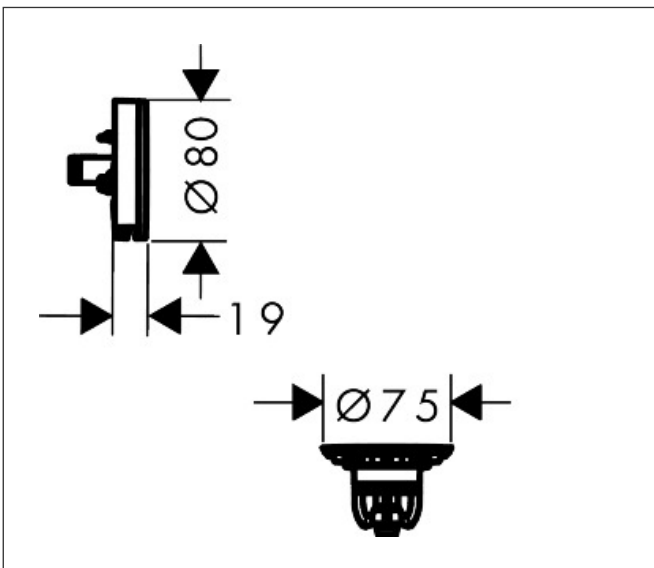

Merk	hansgrohe
Artikelnaam	Exafill kleurset badafvoer, -vul en -overloop set
Art.nr.	58119000
Oppervlakte	Frame kleur: chroom, Kleur klep: High Gloss White
Netto prijs	224,00 EUR

Product foto

Maat tekeningen

Kenmerken

- bestaat uit: afbouwdeel overloop met baduitloop, push-open afvoergarnituur
- geschikt voor badkuipen van gietijzer, staal en kunststof, geschikt voor zowel standaard- als extra grote baden, badkuipen met afvoeropening met een diameter van 52 mm
- maximale doorstroomhoeveelheid bij 3 bar: 23 l/min
- instelbare wateringang met verschillende straalsoorten
- push-open afvoergarnituur
- eenvoudige reiniging met toegang voor de ontstoppingsveer
- eenvoudige montage van waste en overloop met inbegrepen gereedschap
- materiaal afvoergarnituur: Polypropyleen (PP)
- materiaal overloop en uitloop: ABS, Polypropyleen (PP)

Technologie

Merk hansgrohe
 Artikelnaam **Exafill** kleurset badafvoer, -vul en -overloop set
 Art.nr. 58119000
 Oppervlakte Frame kleur: chroom, Kleur klep: High Gloss White
 Netto prijs 224,00 EUR

Benodigde onderdelen

Product foto	Artikelnaam	Art.nr.	Prijs
	hansgrohe Tubset universal inbouwdeel voor badafvoer en -overloop	58152180	73,00

Merk hansgrohe
 Artikelnaam **Exafill** kleurset badafvoer, -vul en -overloop set
 Art.nr. 58119000
 Oppervlakte Frame kleur: chroom, Kleur klep: High Gloss White
 Netto prijs 224,00 EUR