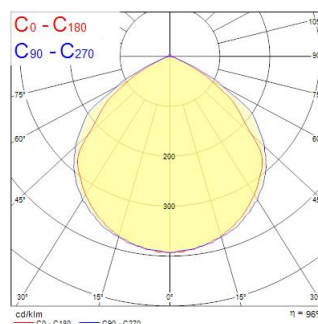

START FLOOD IP65 2000LM 840 BLACK

Artikelnummer 0050174

SYLVANIA

STARTTM

START Flood IP65 17W 2000lm 840 Zwart. Serie extra platte, kantelbare IP65 LED schijnwerpers. Robuuste, lichtgewicht behuizing van gegoten aluminium. Snelle en eenvoudige opbouw- of wandmontage met behulp van de meegeleverde beugel en voorbedrading (1 m). Lichtstroom tot 10.000lm en efficiëntie tot 128 lm/W. Verkrijgbaar in 3000K en 4000K. CRI>80. Standaardversies van 9,5 tot 58W: IK06, 65W: IK06. Zoutsproeitest 1000 uur. Bedrijfstemperatuur : -20 tot +40°C. Levensduur: 90.000u (versies <3.000lm); 120.000u (>3.000lm) (L70B50). 3 jaar garantie.

Technische gegevens

Afmetingen (mm)

Fotometrie

Distance [m]	Cone diameter [m]	Beam angle [°]	Beam angle [°]	Illuminance [lx]
0.5	1.46	50°	55°	2142
	1.15	50°	55°	204
1.0	2.92	50°	55°	786
	2.29	50°	55°	112
1.5	4.38	50°	55°	349
	3.44	50°	55°	80
2.0	5.84	50°	55°	196
	4.59	50°	55°	58
2.5	7.30	50°	55°	138
	5.73	50°	55°	41
3.0	8.76	50°	55°	87
	6.88	50°	55°	3

Distance [m] Cone diameter [m] Illuminance [lx]
C0 - C180 (Half beam angle: 92.9°)
C90 - C270 (Half beam angle: 111.2°)

START FLOOD IP65 2000LM 840 BLACK

Artikelnummer 0050174

SYLVANIA

Algemene gegevens

Productnaam	START FLOOD IP65 2000LM 840 BLACK
Technologie	LED
Lampvoet	N/A
Behuizing	Aluminium
Montage	Staand
Algemene toepassing	Winkel
Omgevingstemperatuur (°C)	-20°C...+40°C
ETIM klasse	EC001744
Garantie	3 jaar

Optische gegevens

Lumenstroom armatuur (lm)	2000
Efficiëntie armatuur lm/W	118
Kleurtemperatuur (K)	4000
Lichtkleur	Neutraalwit
CRI (Ra)	80
Initiële kleurvariatie (SDCM)	SDCM5
Bundel breedte (°)	110
Type licht distributie	Geen
Fotobiologische risicogroep	RG1