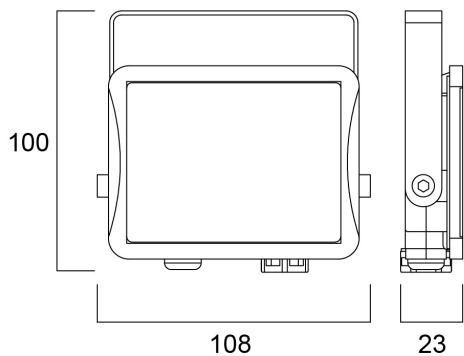

Technische gegevens

Afmetingen (mm)

Fotometrie

Distance [m]	Cone diameter [m]	Beam angle [°]	Beam angle [°]	Illuminance [lx]
0.5	1.46	50°	55°	2142
	1.15	50°	55°	204
1.0	2.92	50°	55°	786
	2.29	50°	55°	112
1.5	4.38	50°	55°	349
	3.44	50°	55°	80
2.0	5.84	50°	55°	196
	4.59	50°	55°	58
2.5	7.30	50°	55°	138
	5.73	50°	55°	41
3.0	8.76	50°	55°	87
	6.88	50°	55°	3

Distance [m] Cone diameter [m] Illuminance [lx]
C0 - C180 (Half beam angle: 92.9°)
C90 - C270 (Half beam angle: 111.2°)

START FLOOD IP65 2000LM 840 BLACK

Artikelnummer 0050174

SYLVANIA

Algemene gegevens

Productnaam	START FLOOD IP65 2000LM 840 BLACK
Technologie	LED
Lampvoet	N/A
Behuizing	Aluminium
Montage	Staand
Algemene toepassing	Winkel
Omgevingstemperatuur (°C)	-20°C...+40°C
ETIM klasse	EC001744
Garantie	3 jaar

Optische gegevens

Lumenstroom armatuur (lm)	2000
Efficiëntie armatuur lm/W	118
Kleurtemperatuur (K)	4000
Lichtkleur	Neutraalwit
CRI (Ra)	80
Initiële kleurvariatie (SDCM)	SDCM5
Bundel breedte (°)	110
Type licht distributie	Geen
Fotobiologische risicogroep	RG1

Verpakkingen

EAN code	5410288501741
Enkele lengte verpakking (cm)	13.0
Enkele breedte verpakking (cm)	5.5
Hoogte eenheidsverpakking (cm)	15.5
DUN14 (inner)	15410288501748
Eenheden per omdoos	6
Lengte omdoos (cm)	36.0
Breedte omdoos (cm)	14.5
Diepte omdoos (cm)	17.5