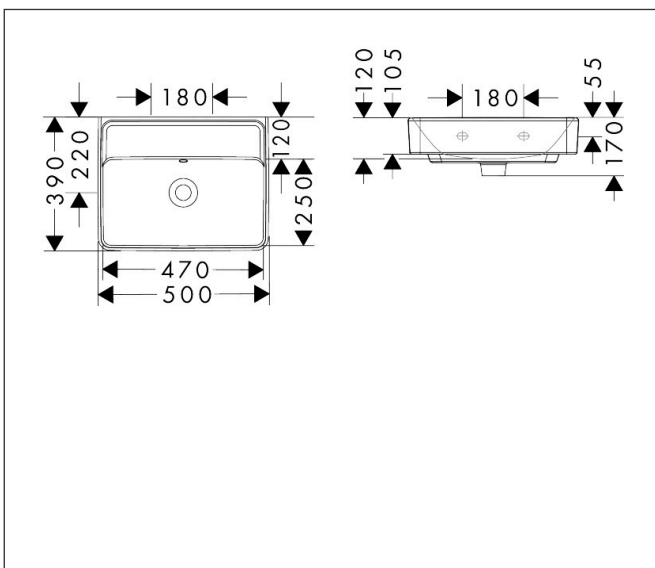

Merk hansgrohe
 Artikelnaam **Xanua Q** fontein 500/390 zonder kraangat met overloop
 Art.nr. 60232450
 Oppervlakte wit
 Netto prijs 120,05 EUR

Product foto

Kenmerken

- materiaal: keramiek
- buitenste afmetingen wastafel: 500 x 390 x 105 mm (b x d x h)
- binnenhoogte wastafel: 120 mm
- glansgraad: glanzend
- Made to fit NoiseReduction: op maat gemaakte geluiddempende mat bijgesloten
- zonder kraangat
- met overloop
- zonder afvoergarnituur
- montagewijze: wandmontage
- overloopklasse: CL25

Maat tekeningen

Technologie

Certificaat

Merk hansgrohe
 Artikelnaam **Xanxia Q** fontein 500/390 zonder kraangat met overloop
 Art.nr. 60232450
 Oppervlakte wit
 Netto prijs 120,05 EUR

Installatievoorbeelden

i Afmetingen kunnen variëren vanwege keramische toleranties die verband houden met het productieproces.