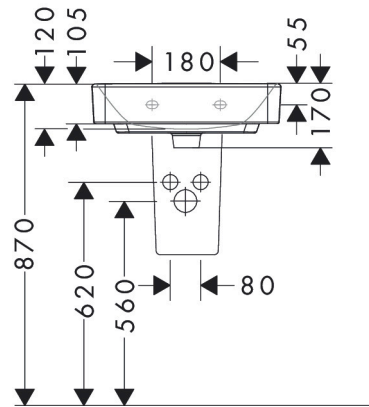

Merk hansgrohe
 Artikelnaam **Xanua Q** fontein 500/390 zonder kraangat met overloop
 Art.nr. 60232450
 Oppervlakte wit
 Netto prijs 120,05 EUR

Product foto

Kenmerken

- materiaal: keramiek
- buitenste afmetingen wastafel: 500 x 390 x 105 mm (b x d x h)
- binnenhoogte wastafel: 120 mm
- glansgraad: glanzend
- Made to fit NoiseReduction: op maat gemaakte geluiddempende mat bijgesloten
- zonder kraangat
- met overloop
- zonder afvoergarnituur
- montagewijze: wandmontage
- overloopklasse: CL25

Maat tekeningen

Technologie

Certificaat

Merk hansgrohe
 Artikelnaam **Xanxia Q** fontein 500/390 zonder kraangat met overloop
 Art.nr. 60232450
 Oppervlakte wit
 Netto prijs 120,05 EUR

Installatievoorbeelden

i Afmetingen kunnen variëren vanwege keramische toleranties die verband houden met het productieproces.