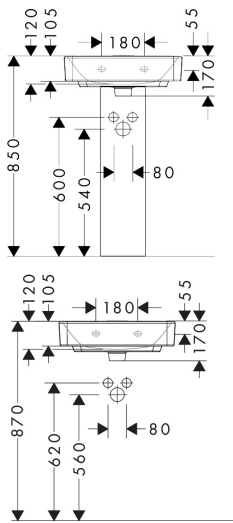

Merk hansgrohe
 Artikelnaam **Xanua Q** fontein 500/390 zonder kraangat met overloop
 Art.nr. 60232450
 Oppervlakte wit
 Netto prijs 120,05 EUR

Product foto

Kenmerken

- materiaal: keramiek
- buitenste afmetingen wastafel: 500 x 390 x 105 mm (b x d x h)
- binnenhoogte wastafel: 120 mm
- glansgraad: glanzend
- Made to fit NoiseReduction: op maat gemaakte geluiddempende mat bijgesloten
- zonder kraangat
- met overloop
- zonder afvoergarnituur
- montagewijze: wandmontage
- overloopklasse: CL25

Maat tekeningen

Technologie

Certificaat

Merk hansgrohe
 Artikelnaam **Xanxia Q** fontein 500/390 zonder kraangat met overloop
 Art.nr. 60232450
 Oppervlakte wit
 Netto prijs 120,05 EUR

Installatievoorbeelden

i Afmetingen kunnen variëren vanwege keramische toleranties die verband houden met het productieproces.