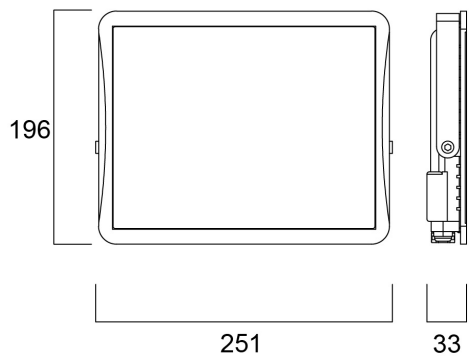

Start Flood IP65 10000LM 830 Black

Artikelnummer 0050175

SYLVANIA

STARTTM

START Flood IP65 78W 10000lm 830 Zwart. Serie extra platte, kantelbare IP65 LED schijnwerpers. Robuuste, lichtgewicht behuizing van gegoten aluminium. Snelle en eenvoudige opbouw- of wandmontage met behulp van de beugel en voorbedrading (1 m). Lichtstroom tot 10.000lm en efficiëntie tot 128 lm/W. Verkrijgbaar in 3000K en 4000K. CRI>80. Standaardversies van 9,5 tot 58W: IK06, 65W: IK07. Zoutsproeitest 1000 uur. Bedrijfstemperatuur : -20 tot +40°C. Levensduur: 90.000u (versies <3.000lm); 120.000u (>3.000lm) (L70B50). 3 jaar garantie.

Technische gegevens

Afmetingen (mm)

Fotometrie

Distance [m]	Cone diameter [m]	E107	E108	E109	E110	E111	E112	E113	E114	E115	E116	E117	E118	E119	E120	Illuminance [lx]
0.5	1.52 1.51															1452 1172 1207
1.0	3.04 3.01															3538 2836 2907
1.5	4.57 4.52															1572 1269 1303
2.0	6.09 6.02															664 538 554
2.5	7.61 7.53															566 457 468
3.0	9.13 9.03															390 312 318

Distance [m] Cone diameter [m] Illuminance [lx]
 — C0 - C180 (Half beam angle: 112.3°)
 — C90 - C270 (Half beam angle: 113.4°)

Start Flood IP65 10000LM 830 Black

Artikelnummer 0050175

SYLVANIA

Algemene gegevens

SYLVANIA

Fysieke gegevens

Kleur behuizing	Zwart
IP waarde	IP65
IK waarde	IK07
Afwerking diffusor	Transparant
Materiaal diffusor	Glas
Afwerking reflector	Not Applicable
Lengte (mm)	196
Breedte (mm)	251
Hoogte (mm)	33
Gewicht (kg)	1.135