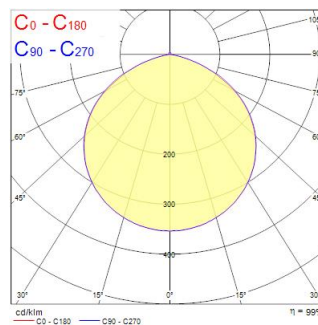

Technische gegevens

Afmetingen (mm)

Fotometrie

Distance [m]	Cone diameter [m]	E107	E108	E109	E110	E111	E112	E113	E114	E115	E116	E117	E118	E119	E120	Illuminance [lx]
0.5	1.52 1.51															1452 1172 1207
1.0	3.04 3.01															3538 2836 2907
1.5	4.57 4.52															1572 1269 1303
2.0	6.09 6.02															664 538 554
2.5	7.61 7.53															566 457 468
3.0	9.13 9.03															390 312 318

Distance [m] Cone diameter [m] Illuminance [lx]
 — C0 - C180 (Half beam angle: 112.3°)
 — C90 - C270 (Half beam angle: 113.4°)

Start Flood IP65 10000LM 830 Black

Artikelnummer 0050175

SYLVANIA

Algemene gegevens

Optische gegevens

Lumenstroom armatuur (lm)	10000
Efficiëntie armatuur lm/W	128
Kleurtemperatuur (K)	3000
Lichtkleur	Warmwit
CRI (Ra)	80
Initiële kleurvariatie (SDCM)	SDCM5
Bundel breedte (°)	110
Type licht distributie	Symmetrisch
Fotobiologische risicogroep	RG1

SYLVANIA

Fysieke gegevens

Kleur behuizing	Zwart
IP waarde	IP65
IK waarde	IK07
Afwerking diffusor	Transparant
Materiaal diffusor	Glas
Afwerking reflector	Not Applicable
Lengte (mm)	196
Breedte (mm)	251
Hoogte (mm)	33
Gewicht (kg)	1.135