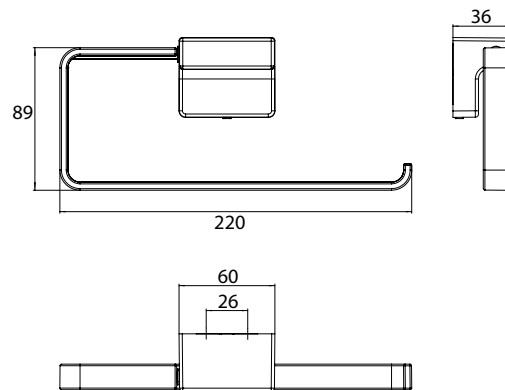

## PRODUKTINFORMATION

Handtuchring, rechts offen schwarz

Art.-Nr.3255 133 00