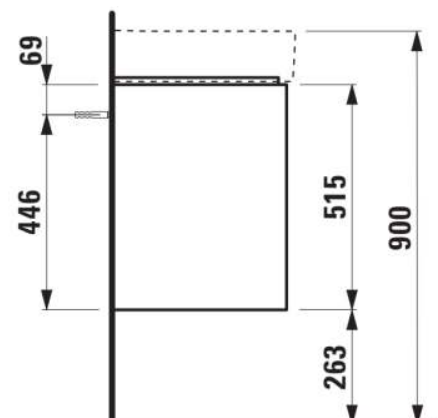

## Wastafelonderbouwkast voor VAL, 1200mm, 4 lades

**AFMETINGEN**

Lengte	1170 mm
Breedte	400 mm
Hoogte	515 mm

**KLEUR EN AFWERKING**

 267 Wild oak

Afwerking van de voeten : Chroom

Deuren en lades combinatie : 4 lades

Materiaal : MDF

Maximale hoogte poten : 263

Netto gewicht / kg : 39,7

Organiseren vakken : 2

Positie wastafel : Links, Rechts

Structuur meubelen : Lades

Systeem voor sluiten en openen : Softclose lades

Type installatie : Wandhangend

Verstelbare poten

**TECHNISCHE TEKENINGEN**