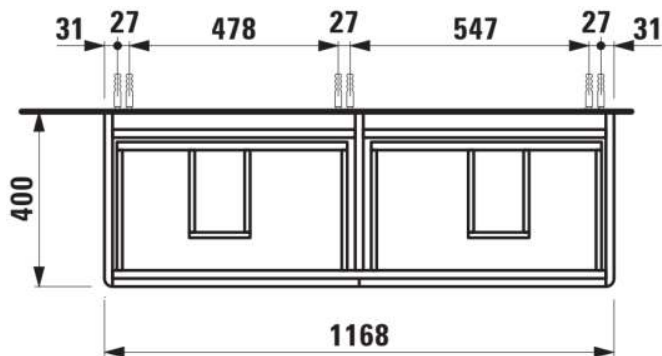

## Wastafelonderbouwkast voor VAL, 1200mm, 4 lades

**AFMETINGEN**

Lengte	1170 mm
Breedte	400 mm
Hoogte	515 mm

**KLEUR EN AFWERKING**

 267 Wild oak

Afwerking van de voeten : Chroom

Deuren en lades combinatie : 4 lades

Materiaal : MDF

Maximale hoogte poten : 263

Netto gewicht / kg : 39,7

Organiseren vakken : 2

Positie wastafel : Links, Rechts

Structuur meubelen : Lades

Systeem voor sluiten en openen : Softclose lades

Type installatie : Wandhangend

Verstelbare poten

**TECHNISCHE TEKENINGEN**