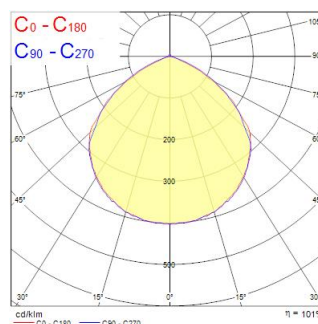

Technische gegevens

Afmetingen (mm)

Fotometrie

0.5	1.28	E07	434
	1.29	E100	585
1.0	2.87	E07	1208
	2.87	E100	141
	2.95	E100	140
1.5	3.58	E07	537
	3.58	E100	61
	3.87	E100	62
2.0	5.14	E07	302
	5.14	E100	34
	5.16	E100	33
2.5	6.42	E07	193
	6.42	E100	21
	6.45	E100	21
3.0	7.71	E07	134
	7.71	E100	15
	7.74	E100	15

Distance [m] Cone diameter [m] Illuminance [lx]

— C0 - C180 (Half beam angle: 104.4°) — C90 - C270 (Half beam angle: 104.2°)

Start Flood IP65 PIR 3000LM 830 Black

Artikelnummer 0050176

SYLVANIA

Algemene gegevens