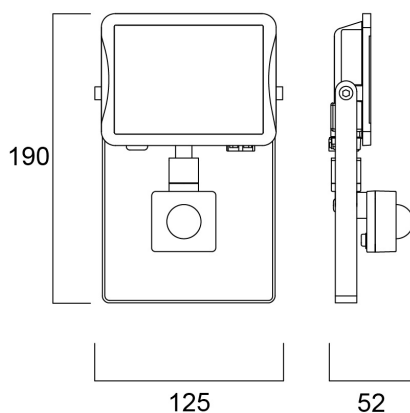

Start Flood IP65 PIR 3000LM 830 Black

Artikelnummer 0050176

SYLVANIA

STARTTM

START Flood IP65 27W 3000lm 830 PIR Zwart. Serie extra platte IP65 LED schijnwerpers met IP65 PIR sensor. Robuuste, lichtgewicht behuizing van gegoten aluminium. Snelle en eenvoudige opbouw- of wandmontage met behulp van de meegeleverde beugel en voorbedrading (1 m). Kantelbare projector en sensor. Lichtstroom tot 5.000lm en efficiëntie tot 116 lm/W. Verkrijgbaar in 4000K. CRI>80. PIR-versie: IK06 (sensor: IK05). Zoutsproeitest 1000 uur. Bedrijfstemperatuur: -20 tot +40°C. Levensduur: 90.000u (versies <3.000lm); 120.000u (>3.000lm) (L70B50). Sensor: instelbare helderheid (5 tot 2.000 lux) en tijdvertraging (10s tot 8min). 3 jaar garantie.

Technische gegevens

Afmetingen (mm)

Fotometrie

0.5	1.28	E07	434
	1.29	E100	585
1.0	2.87	E07	1208
	2.87	E100	141
	2.95	E100	140
1.5	3.58	E07	537
	3.58	E100	61
	3.87	E100	62
2.0	5.14	E07	302
	5.14	E100	34
	5.16	E100	33
2.5	6.42	E07	193
	6.42	E100	21
	6.45	E100	21
3.0	7.71	E07	134
	7.71	E100	15
	7.74	E100	15

Distance [m] Cone diameter [m] Illuminance [lx]

— C0 - C180 (Half beam angle: 104.4°) — C90 - C270 (Half beam angle: 104.2°)

Start Flood IP65 PIR 3000LM 830 Black

Artikelnummer 0050176

SYLVANIA

Algemene gegevens

SYLVANIA

Fysieke gegevens

Kleur behuizing	Zwart
IP waarde	IP65
IK waarde	IK05
Afwerking diffusor	Transparant
Materiaal diffusor	Glas
Afwerking reflector	Not Applicable
Lengte (mm)	190
Breedte (mm)	125
Hoogte (mm)	52
Gewicht (kg)	0.393