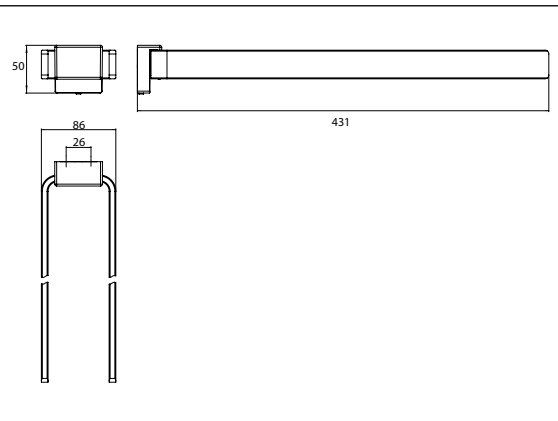

PRODUKTINFORMATION

Handtuchhalter, 2 armig, starr schwarz

Art.-Nr.3250 133 43

431 mm