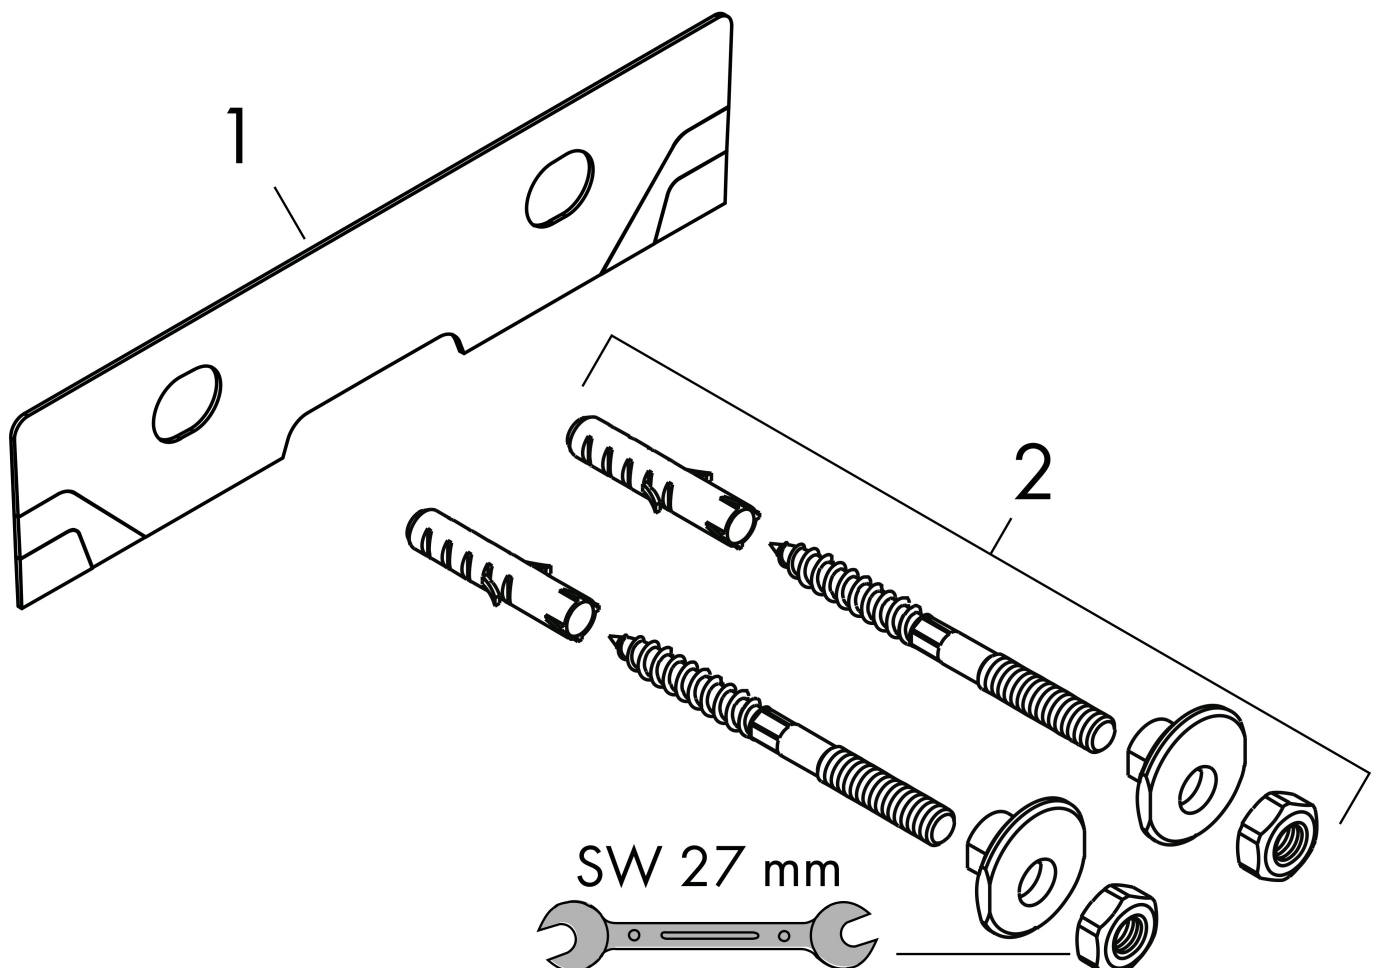

Merk hansgrohe
 Artikelnaam **Xanxia Q** fontein 500/390 zonder kraangat zonder overloop
 Art.nr. 60234450
 Oppervlakte wit
 Netto prijs 120,05 EUR

Product foto

Kenmerken

- materiaal: keramiek
- buitenste afmetingen wastafel: 500 x 390 x 105 mm (b x d x h)
- binnenhoogte wastafel: 120 mm
- glansgraad: glanzend
- Made to fit NoiseReduction: op maat gemaakte geluiddempende mat bijgesloten
- zonder kraangat
- zonder overloop
- zonder afvoergarnituur
- montagewijze: wandmontage
- overloopklasse: C100

Maat tekeningen

Technologie

Certificaat

Merk hansgrohe
 Artikelnaam **Xanvia Q** fontein 500/390 zonder kraangat zonder overloop
 Art.nr. 60234450
 Oppervlakte wit
 Netto prijs 120,05 EUR

Installatievoorbeelden

i Afmetingen kunnen variëren vanwege keramische toleranties die verband houden met het productieproces.

| | |
|-------------|---|
| Merk | hansgrohe |
| Artikelnaam | Xanvia Q fontein 500/390 zonder kraangat zonder overloop |
| Art.nr. | 60234450 |
| Oppervlakte | wit |
| Netto prijs | 120,05 EUR |

Explosietekening voor bouwjaar: >04/24

Merk hansgrohe
Artikelnaam **Xanua Q** fontein 500/390 zonder kraangat zonder overloop
Art.nr. 60234450
Oppervlakte wit
Netto prijs 120,05 EUR

Onderdelen voor bouwjaar: >04/24