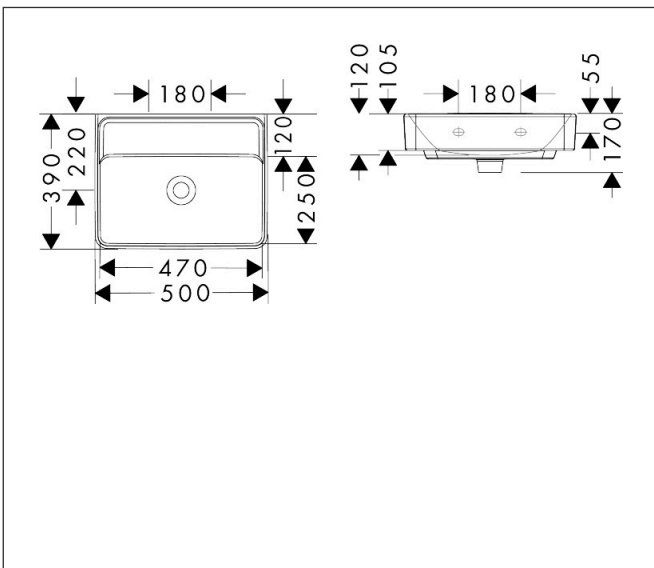

Merk hansgrohe
 Artikelnaam **Xanxia Q** fontein 500/390 zonder kraangat zonder overloop
 Art.nr. 60234450
 Oppervlakte wit
 Netto prijs 120,05 EUR

Product foto

Kenmerken

- materiaal: keramiek
- buitenste afmetingen wastafel: 500 x 390 x 105 mm (b x d x h)
- binnenhoogte wastafel: 120 mm
- glansgraad: glanzend
- Made to fit NoiseReduction: op maat gemaakte geluiddempende mat bijgesloten
- zonder kraangat
- zonder overloop
- zonder afvoergarnituur
- montagewijze: wandmontage
- overloopklasse: C100

Maat tekeningen

Technologie

Certificaat

Merk hansgrohe
 Artikelnaam **Xanvia Q** fontein 500/390 zonder kraangat zonder overloop
 Art.nr. 60234450
 Oppervlakte wit
 Netto prijs 120,05 EUR

Installatievoorbeelden

i Afmetingen kunnen variëren vanwege keramische toleranties die verband houden met het productieproces.

| | |
|-------------|---|
| Merk | hansgrohe |
| Artikelnaam | Xanvia Q fontein 500/390 zonder kraangat zonder overloop |
| Art.nr. | 60234450 |
| Oppervlakte | wit |
| Netto prijs | 120,05 EUR |

Explosietekening voor bouwjaar: >04/24

Merk hansgrohe
Artikelnaam **Xanua Q** fontein 500/390 zonder kraangat zonder overloop
Art.nr. 60234450
Oppervlakte wit
Netto prijs 120,05 EUR

Onderdelen voor bouwjaar: >04/24