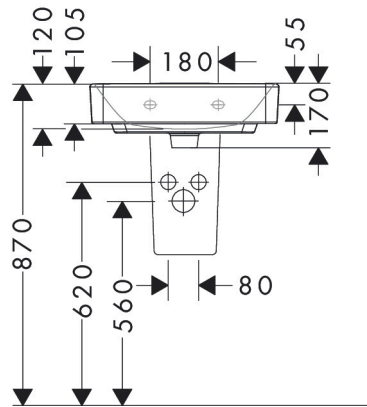

Merk hansgrohe
 Artikelnaam **Xanxia Q** fontein 500/390 zonder kraangat zonder overloop
 Art.nr. 60234450
 Oppervlakte wit
 Netto prijs 120,05 EUR

Product foto

Kenmerken

- materiaal: keramiek
- buitenste afmetingen wastafel: 500 x 390 x 105 mm (b x d x h)
- binnenhoogte wastafel: 120 mm
- glansgraad: glanzend
- Made to fit NoiseReduction: op maat gemaakte geluiddempende mat bijgesloten
- zonder kraangat
- zonder overloop
- zonder afvoergarnituur
- montagewijze: wandmontage
- overloopklasse: C100

Maat tekeningen

Technologie

Certificaat

Merk hansgrohe
 Artikelnaam **Xanvia Q** fontein 500/390 zonder kraangat zonder overloop
 Art.nr. 60234450
 Oppervlakte wit
 Netto prijs 120,05 EUR

Installatievoorbeelden

i Afmetingen kunnen variëren vanwege keramische toleranties die verband houden met het productieproces.

| | |
|-------------|---|
| Merk | hansgrohe |
| Artikelnaam | Xanvia Q fontein 500/390 zonder kraangat zonder overloop |
| Art.nr. | 60234450 |
| Oppervlakte | wit |
| Netto prijs | 120,05 EUR |

Explosietekening voor bouwjaar: >04/24

Merk hansgrohe
Artikelnaam **Xanua Q** fontein 500/390 zonder kraangat zonder overloop
Art.nr. 60234450
Oppervlakte wit
Netto prijs 120,05 EUR

Onderdelen voor bouwjaar: >04/24