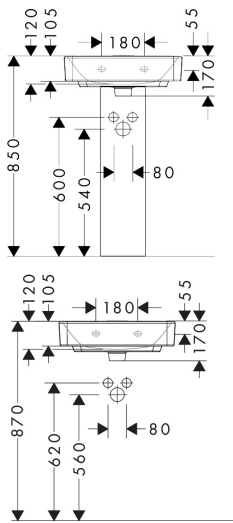

Merk hansgrohe
 Artikelnaam **Xanxia Q** fontein 500/390 zonder kraangat zonder overloop
 Art.nr. 60234450
 Oppervlakte wit
 Netto prijs 120,05 EUR

Product foto

Kenmerken

- materiaal: keramiek
- buitenste afmetingen wastafel: 500 x 390 x 105 mm (b x d x h)
- binnenhoogte wastafel: 120 mm
- glansgraad: glanzend
- Made to fit NoiseReduction: op maat gemaakte geluiddempende mat bijgesloten
- zonder kraangat
- zonder overloop
- zonder afvoergarnituur
- montagewijze: wandmontage
- overloopklasse: C100

Maat tekeningen

Technologie

Certificaat

Merk hansgrohe
 Artikelnaam **Xanvia Q** fontein 500/390 zonder kraangat zonder overloop
 Art.nr. 60234450
 Oppervlakte wit
 Netto prijs 120,05 EUR

Installatievoorbeelden

i Afmetingen kunnen variëren vanwege keramische toleranties die verband houden met het productieproces.

| | |
|-------------|---|
| Merk | hansgrohe |
| Artikelnaam | Xanvia Q fontein 500/390 zonder kraangat zonder overloop |
| Art.nr. | 60234450 |
| Oppervlakte | wit |
| Netto prijs | 120,05 EUR |

Explosietekening voor bouwjaar: >04/24

Merk hansgrohe
Artikelnaam **Xanua Q** fontein 500/390 zonder kraangat zonder overloop
Art.nr. 60234450
Oppervlakte wit
Netto prijs 120,05 EUR

Onderdelen voor bouwjaar: >04/24