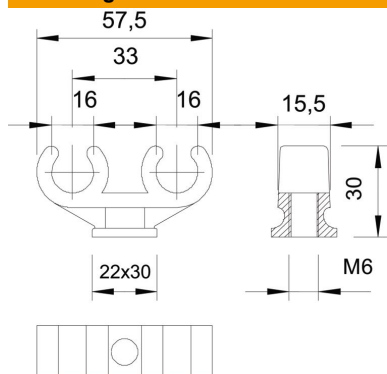

Technisch specificatieblad

Sokkel-klembeugel, 2-voudig

Artikelnummer: 2140683

Vorklem op sokkel 2 kabels 15-16mm

PP Polypropyleen

Stamgegevens

Artikelnummer	2140683
Type	2962 2x16
Omschrijving 1	Sokkel-klembeugel
Omschrijving 2	voor 2 kabels
Fabrikant	OBO
Dimensie	15-16mm
Kleur	lichtgrijs; RAL 7035
Materiaal	Polypropyleen
Kleinste verkoop-eenheid	50
Eenheid van hoeveelheid	Stuk
Gewicht	0,809 kg
Eenheid gewicht	kg/100 st.
CO2-voetafdruk (GWP) van wieg tot poort	0,0312 kg CO2e / 1 Stuk

Technisch specificatieblad

Sokkel-klembeugel, 2-voudig

Artikelnummer: 2140683

Afmetingen

Maat A	57,5 mm
Maat B	15,5 mm
Maat C	20 x 33 mm
Afm. H	30 mm
Maat L	33 mm

Technische gegevens

Aantal kabels/ buizen	2
Uitvoering	met twee voetjes
Type bevestiging	schroefdraadaansluiting
Geschikt in brandbeveiligingszone	nee
Afmetingen	15/16 + 15/16
Halogeenvrij	ja
met kunststof mantel	nee
Nominale diameter	14,7 mm
Spanbereik D max.	16 mm
Spanbereik D min.	15 mm
UV-bestendig	nee