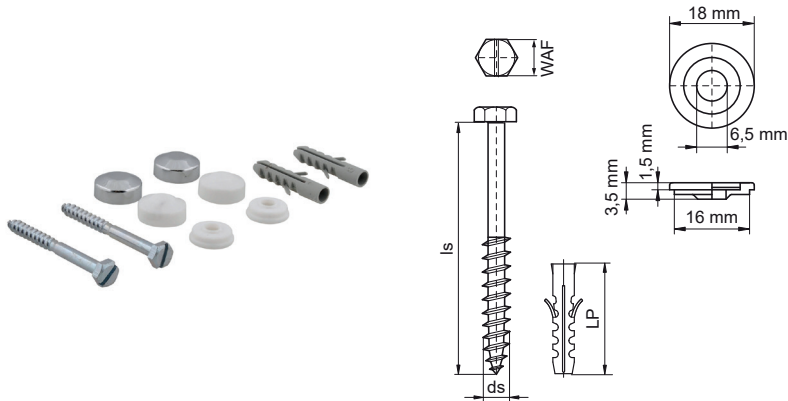

Walraven Potschroevenset

(L2505)

Bevestiging van toilet

Voordelen & kenmerken

- Bestaat uit: 2 Zeskant houtschroeven DIN 571 met sleuf, 4 Eindkappen van 2 POM (2 x chroom, 2 x wit), 2 Beschermende onderlegingen van PP, 2 Pluggen van PA (polyamide)

Productnummer	Schroeflengte	Schroefmaat	Lengte plug	Diameter plug	Sleutelwijdte	Materiaal	Oppervlaktebescherming
Referentie letter	ls	ds	LP		WAF		
Eenheid beschrijving	mm		mm	mm	mm		
0653070	70	6,0	50	10	10	Staal	Elektrolytisch verzinkt
0653080	80	6,0	50	10	10	Staal	Elektrolytisch verzinkt
0659070	70	6,0	50	10	10	Messing	Onbehandeld