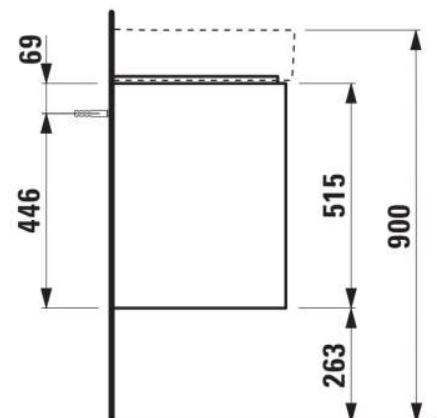

BASE 2.0

Meuble sous-vasque pour VAL, 1200mm, 4 tiroirs

DIMENSIONS

Longueur	1170 mm
Largeur	400 mm
Hauteur	515 mm

COULEUR ET FINITION

 267	Chêne sauvage
--	---------------

Boîtes de rangement : 2

Combinaison des portes et des tiroirs : 4

Tiroirs

Finition des pieds : Chromé

Hauteur maximale des pieds (mm) : 263

Matériau : MDF

Pieds ajustables

Poids net / kg : 39,7

Position du lavabo : Droite, Gauche

Structure du meuble : Tiroirs

Système d'ouverture et de fermeture : Tiroirs avec fermeture amortie

Type d'installation : Suspendu

DESSINS TECHNIQUES

COMPATIBLE AVEC

Lavabo double, avec plage
antidérapante centrale

H814282...1041

BASE 2.0