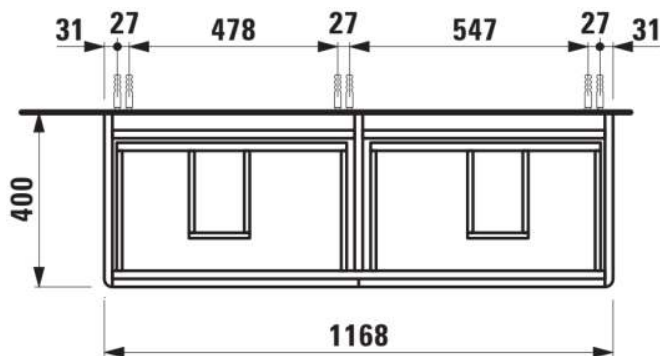

BASE 2.0

Meuble sous-vasque pour VAL, 1200mm, 4 tiroirs

DIMENSIONS

Longueur	1170 mm
Largeur	400 mm
Hauteur	515 mm

COULEUR ET FINITION

 267	Chêne sauvage
--	---------------

Boîtes de rangement : 2

Combinaison des portes et des tiroirs : 4

Tiroirs

Finition des pieds : Chromé

Hauteur maximale des pieds (mm) : 263

Matériau : MDF

Pieds ajustables

Poids net / kg : 39,7

Position du lavabo : Droite, Gauche

Structure du meuble : Tiroirs

Système d'ouverture et de fermeture : Tiroirs avec fermeture amortie

Type d'installation : Suspendu

DESSINS TECHNIQUES

COMPATIBLE AVEC

Lavabo double, avec plage
antidérapante centrale

H814282...1041

BASE 2.0