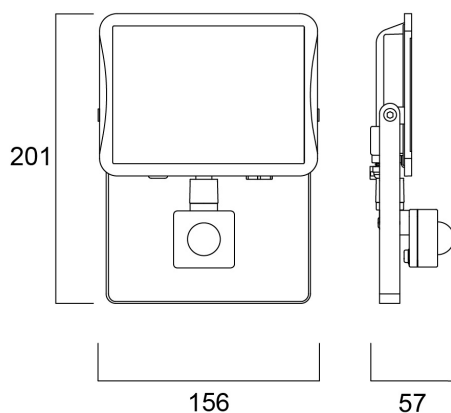

# Start Flood IP65 PIR 5000LM 830 Black

Artikelnummer 0050177

**SYLVANIA**

**START**<sup>TM</sup>

START Flood IP65 43W 5000lm 830 PIR Zwart. Serie extra platte IP65 LED schijnwerpers met IP65 PIR sensor. Robuuste, lichtgewicht behuizing van gegoten aluminium. Snelle en eenvoudige opbouw- of wandmontage met behulp van de meegeleverde beugel en voorbedradin+G1488:G1506g (1 m). Kantelbare projector en sensor. Lichtstroom tot 5.000lm en efficiëntie tot 116 lm/W. Verkrijgbaar in 4000K. CRI>80. PIR-versie: IK06 (sensor: IK05). Zoutsproeitest 1000 uur. Bedrijfstemperatuur : -20 tot +40°C. Levensduur: 90.000u (versies <3.000lm); 120.000u (>3.000lm) (L70B50). Sensor: instelbare helderheid (5 tot 2.000 lux) en tijdvertraging (10s tot 8min). 3 jaar garantie.

### Afmetingen (mm)

## Fysieke gegevens

Kleur behuizing	Zwart
IP waarde	IP65
IK waarde	IK05
Afwerking diffusor	Transparant
Materiaal diffusor	Glas
Afwerking reflector	Not Applicable
Lengte (mm)	201
Breedte (mm)	156
Hoogte (mm)	57
Gewicht (kg)	0.515

## Verpakkingen

EAN code	5410288501772
Enkele lengte verpakking (cm)	16.1
Enkele breedte verpakking (cm)	5.9
Hoogte eenheidsverpakking (cm)	21.0
DUN14 (inner)	15410288501779
Eenheden per omdoos	6
Lengte omdoos (cm)	38.2
Breedte omdoos (cm)	17.4
Diepte omdoos (cm)	22.8