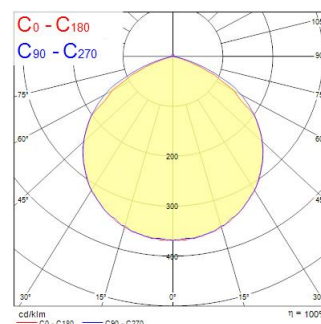

Fotometrie

Distance [m]	Cone diameter [m]	Beam angle [°]	Illuminance [lx]
0.5	1.02 1.44	80° 88° 95°	770 617 660
1.0	2.03 2.88	80° 88° 95°	194 154 165
1.5	3.05 4.32	80° 88° 95°	85 68 74
2.0	4.07 5.76	80° 88° 95°	41 33 36
2.5	5.08 7.20	80° 88° 95°	26 21 23
3.0	6.10 8.64	80° 88° 95°	17 14 15

Distance [m]   Cone diameter [m]   Illuminance [lx]
— C0 - C180 (Half beam angle: 113.0°)
— C90 - C270 (Half beam angle: 113.2°)