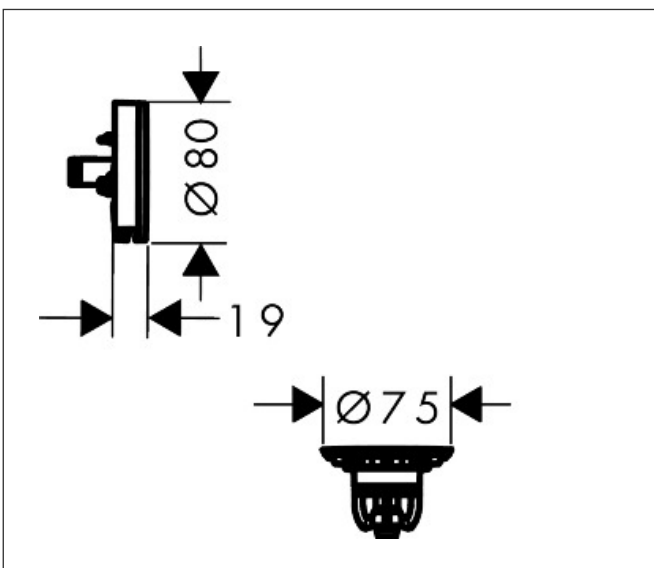

| | |
|-------------|---|
| Merk | hansgrohe |
| Artikelnaam | Exafill kleurset badafvoer, -vul en -overloop set |
| Art.nr. | 58119140 |
| Oppervlakte | Frame kleur: Brushed Bronze, Kleur klep: High Gloss White |
| Netto prijs | 240,00 EUR |

Product foto

Kenmerken

- bestaat uit: afbouwdeel overloop met baduitloop, push-open afvoergarnituur
- geschikt voor badkuipen van gietijzer, staal en kunststof, geschikt voor zowel standaard- als extra grote baden, badkuipen met afvoeropening met een diameter van 52 mm
- maximale doorstroomhoeveelheid bij 3 bar: 23 l/min
- instelbare wateringang met verschillende straalsoorten
- push-open afvoergarnituur
- eenvoudige reiniging met toegang voor de ontstoppingsveer
- eenvoudige montage van waste en overloop met inbegrepen gereedschap
- materiaal afvoergarnituur: Polypropyleen (PP)
- materiaal overloop en uitloop: ABS, Polypropyleen (PP)

Maat tekeningen

Technologie

Merk hansgrohe
 Artikelnaam **Exafill** kleurset badafvoer, -vul en -overloop set
 Art.nr. 58119140
 Oppervlakte Frame kleur: Brushed Bronze, Kleur klep: High Gloss White
 Netto prijs 240,00 EUR

Benodigde onderdelen

| Product foto | Artikelnaam | Art.nr. | Prijs |
|---|---|----------|-------|
|  | hansgrohe Tubset universal inbouwdeel voor badafvoer en -overloop | 58152180 | 73,00 |

Merk hansgrohe
 Artikelnaam **Exafill** kleurset badafvoer, -vul en -overloop set
 Art.nr. 58119140
 Oppervlakte Frame kleur: Brushed Bronze, Kleur klep: High Gloss White
 Netto prijs 240,00 EUR