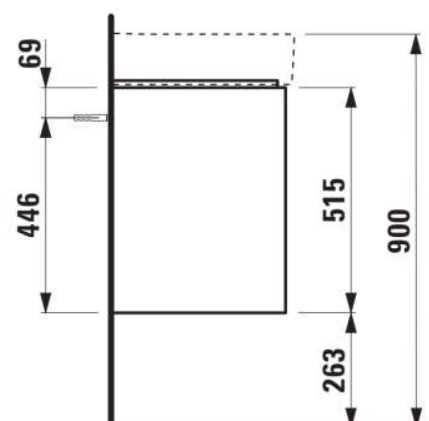

TECHNISCHE TEKENINGEN