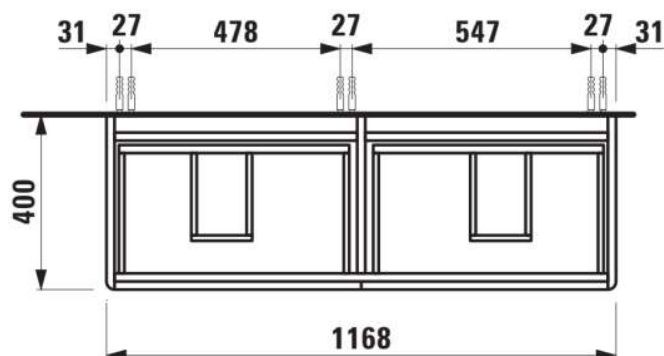

TECHNISCHE TEKENINGEN