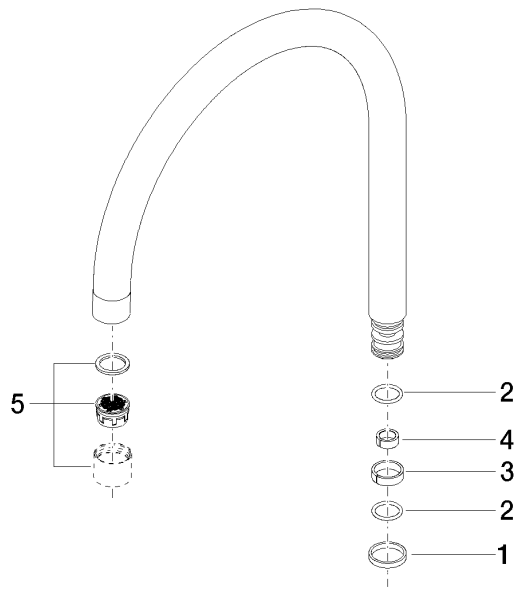

## Auslauf 240 mm, 8 l/min. - Schwarz matt

---

90 28 22 202 02

## Auslauf 240 mm, 8 l/min. - Schwarz matt

---

90 28 22 202 02

Auslauf 240 mm, 8 l/min. - Schwarz matt

---

90 28 22 202 02

### Ersatzteilstückliste

Nr.	Artikelnummer	Benennung	Verbaumenge	Lieferzeit
	90 28 10 125 00 90	Gleitring -	6	2