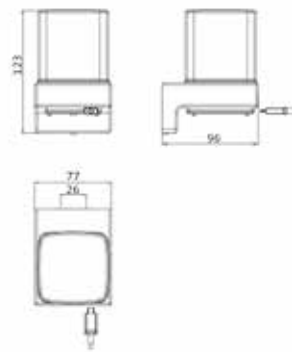

PRODUKTINFORMATION

Sensor-Seifenspender, mit Stülpbecher aus satiniertem Kristallglas, Füllmenge: ca. 155 ml. Per Micro-USB aufladbarer Lithium-Ionen-Akku. Ein- und ausschaltbar. schwarz

Art.-Nr.3221 133 01

Das Produkt wird mit Micro-USB-Kabel ausgeliefert.