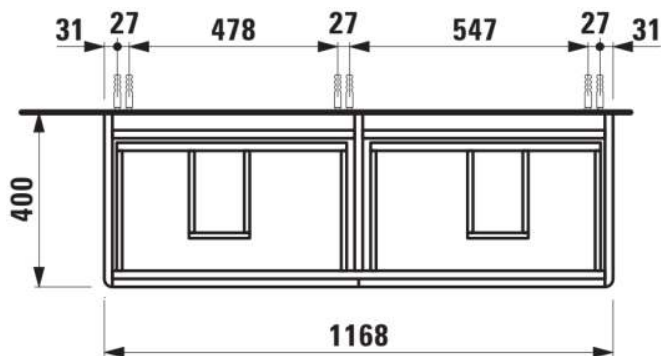

**BASE 2.0**

**Meuble sous-vasque pour VAL, 1200mm, 4 tiroirs**

**DIMENSIONS**

Longueur	1170 mm
Largeur	400 mm
Hauteur	515 mm

**COULEUR ET FINITION**

■ 266 Gris traffic

Boîtes de rangement : 2  
 Combinaison des portes et des tiroirs : 4  
 Tiroirs  
 Finition des pieds : Chromé  
 Hauteur maximale des pieds (mm) : 263

Matériau : MDF  
 Pieds ajustables  
 Poids net / kg : 39,7  
 Position du lavabo : Droite, Gauche

Structure du meuble : Tiroirs  
 Système d'ouverture et de fermeture : Tiroirs avec fermeture amortie  
 Type d'installation : Suspendu

**DESSINS TECHNIQUES**

COMPATIBLE AVEC

Lavabo double, avec plage  
antidérapante centrale

**H814282...**1041

BASE 2.0