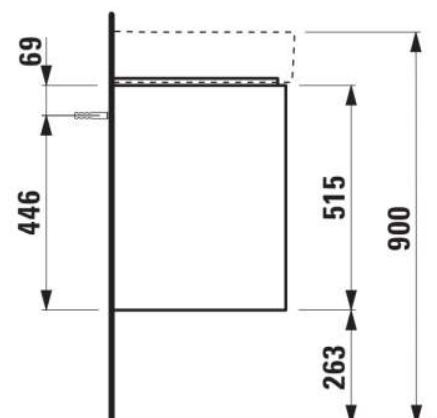

**BASE 2.0**

**Meuble sous-vasque pour VAL, 1200mm, 4 tiroirs**

**DIMENSIONS**

Longueur	1170 mm
Largeur	400 mm
Hauteur	515 mm

**COULEUR ET FINITION**

■ 266 Gris traffic

Boîtes de rangement : 2  
 Combinaison des portes et des tiroirs : 4  
 Tiroirs  
 Finition des pieds : Chromé  
 Hauteur maximale des pieds (mm) : 263

Matériau : MDF  
 Pieds ajustables  
 Poids net / kg : 39,7  
 Position du lavabo : Droite, Gauche

Structure du meuble : Tiroirs  
 Système d'ouverture et de fermeture : Tiroirs avec fermeture amortie  
 Type d'installation : Suspendu

**DESSINS TECHNIQUES**

COMPATIBLE AVEC

Lavabo double, avec plage  
antidérapante centrale

**H814282...**1041

BASE 2.0