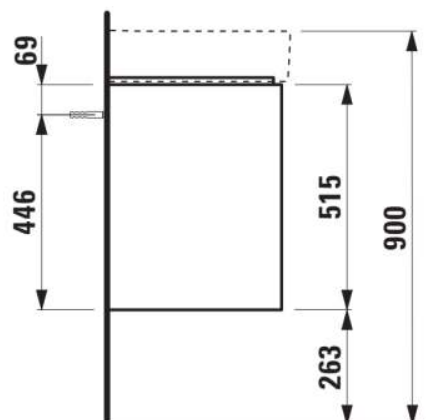

TECHNISCHE TEKENINGEN