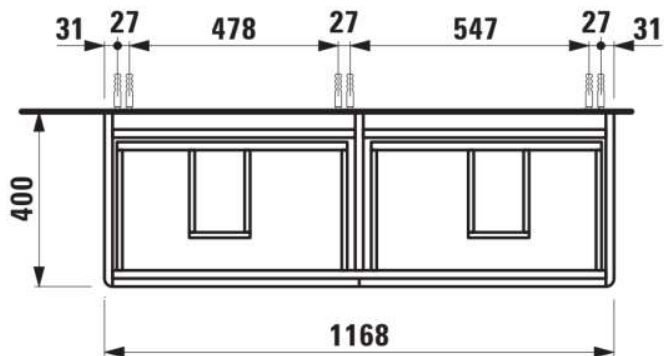

TECHNISCHE TEKENINGEN