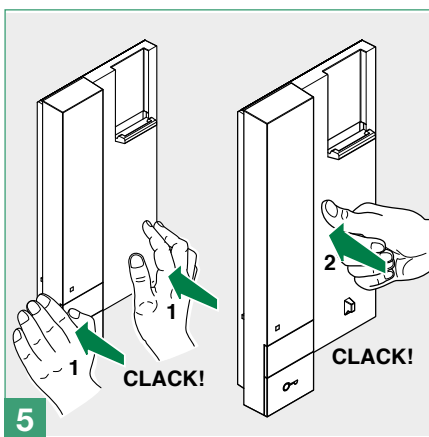

Installatie