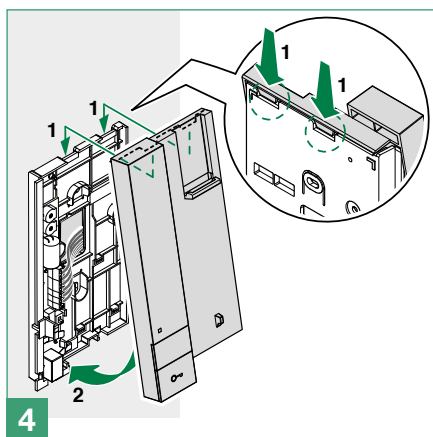

Installatie