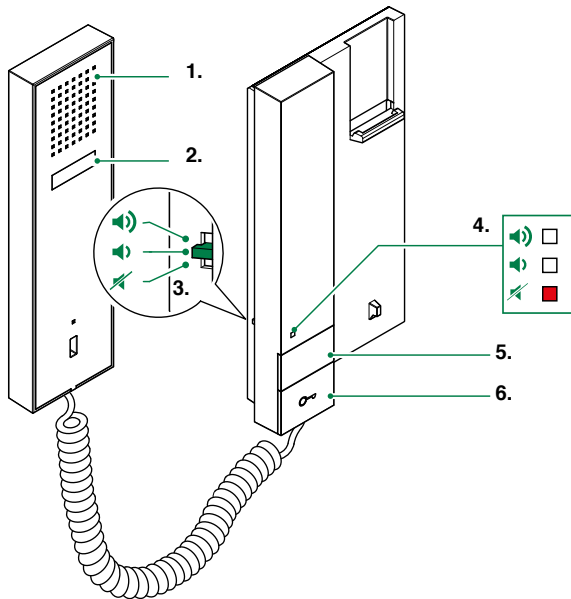

Afmetingen: 103 x 190 x 30 mm

1. Luidspreker.

2. Telefoonhaak.

3. 3 standen:

Bovenste stand: Maximaal volume beltoon

Middelste stand: Normaal volume beltoon

Onderste stand: Stille modus (Privacy)

Wanneer de stille modus (Privacy) actief is, wordt de beltoon van een oproep vanaf het entreepaneel of vanuit de centrale uitgeschakeld.