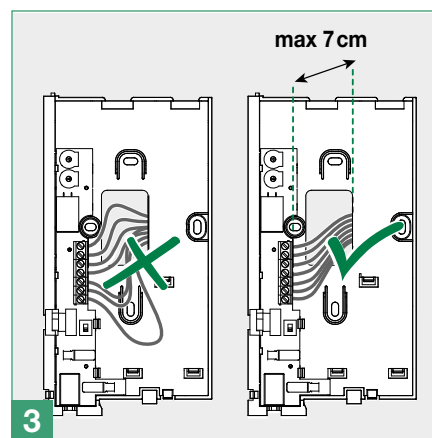

Installatie