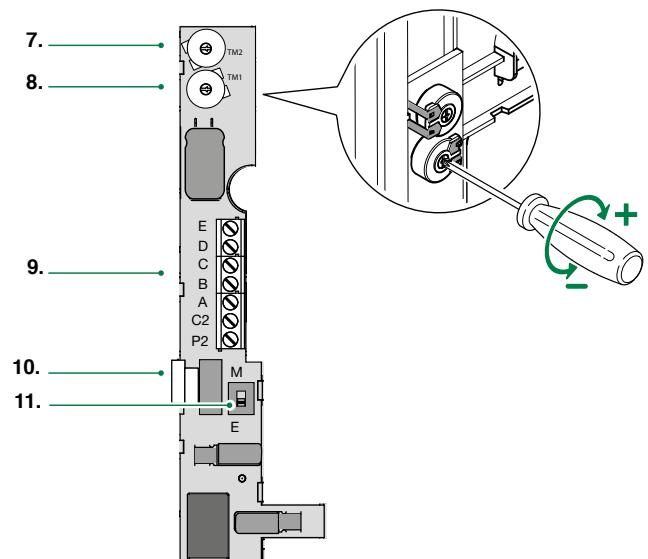

Afmetingen: 103 x 190 x 30 mm

1. Luidspreker.

2. Telefoonhaak.

3. 3 standen:

Bovenste stand: Maximaal volume beltoon

Middelste stand: Normaal volume beltoon

Onderste stand: Stille modus (Privacy)

Wanneer de stille modus (Privacy) actief is, wordt de beltoon van een oproep vanaf het entreepaneel of vanuit de centrale uitgeschakeld.