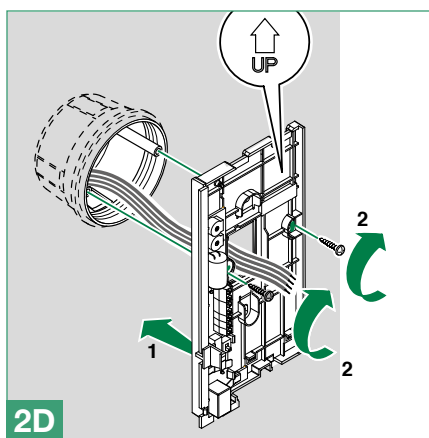

Installatie