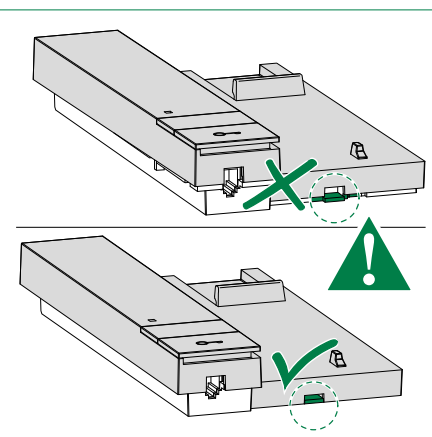

Installatie