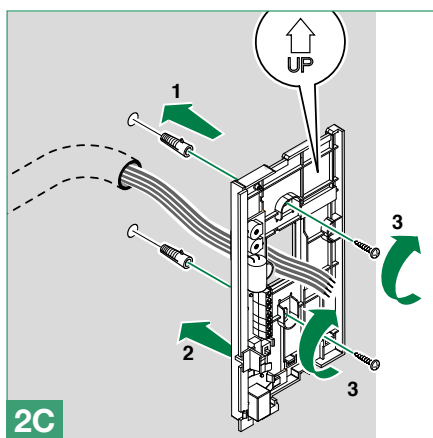

Installatie