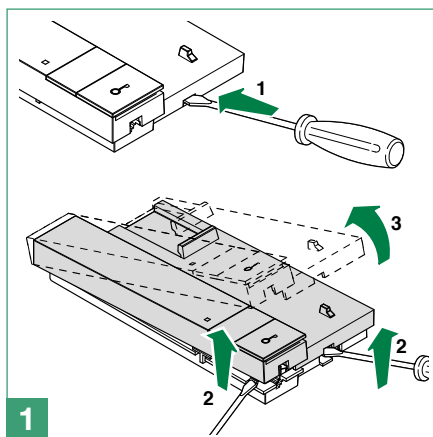

Installatie