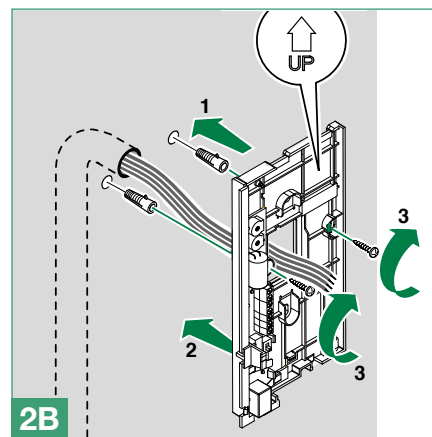

Installatie