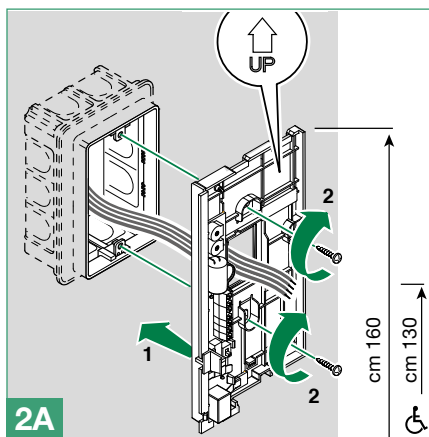

Installatie