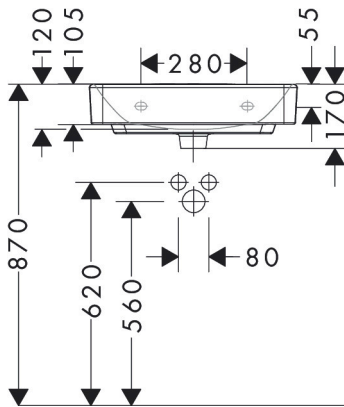

Merk hansgrohe
 Artikelnaam **Xanua Q** geslepen opzetwastafel 550/480 met kraangat met overloop
 Art.nr. 60238450
 Oppervlakte wit
 Netto prijs 208,10 EUR

Product foto

Kenmerken

- materiaal: keramiek
- buitenste afmetingen wastafel: 550 x 480 x 105 mm (b x d x h)
- binnelhoogte wastafel: 120 mm
- glansgraad: glanzend
- onderzijde wastafel geslepen
- Made to fit NoiseReduction: op maat gemaakte geluiddempende mat bijgesloten
- met één kraangat
- met overloop
- zonder afvoergarnituur
- montagewijze: opbouw en wandmontage
- met bevestigingsmateriaal
- overloopklasse: CL25

Maat tekeningen

Technologie

Merk hansgrohe
 Artikelnaam **Xanua Q** geslepen opzetwastafel 550/480 met kraangat met overloop
 Art.nr. 60238450
 Oppervlakte wit
 Netto prijs 208,10 EUR

Installatievoorbeelden

i Afmetingen kunnen variëren vanwege keramische toleranties die verband houden met het productieproces.

Merk	hansgrohe
Artikelnaam	Xanvia Q geslepen opzetwastafel 550/480 met kraangat met overloop
Art.nr.	60238450
Oppervlakte	wit
Netto prijs	208,10 EUR

Explosietekening voor bouwjaar: >04/24

Merk hansgrohe
 Artikelnaam **Xanua Q** geslepen opzetwastafel 550/480 met kraangat met overloop
 Art.nr. 60238450
 Oppervlakte wit
 Netto prijs 208,10 EUR

Onderdelen voor bouwjaar: >04/24