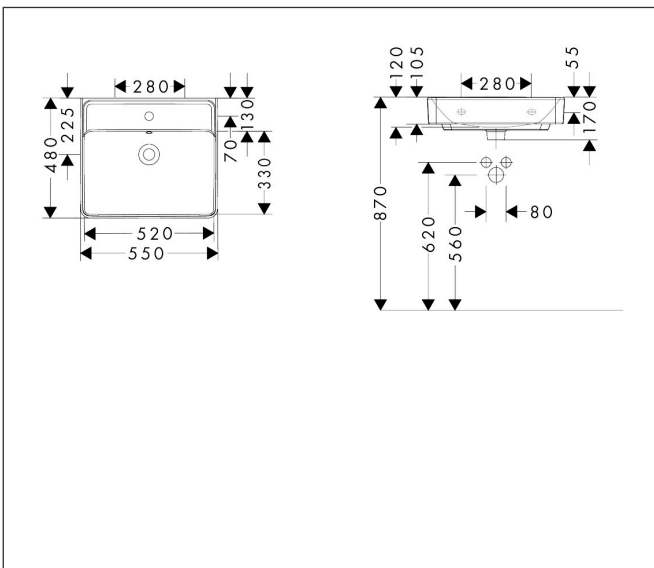

Merk hansgrohe
 Artikelnaam **Xanua Q** geslepen opzetwastafel 550/480 met kraangat met overloop
 Art.nr. 60238450
 Oppervlakte wit
 Netto prijs 208,10 EUR

Product foto

Kenmerken

- materiaal: keramiek
- buitenste afmetingen wastafel: 550 x 480 x 105 mm (b x d x h)
- binnelhoogte wastafel: 120 mm
- glansgraad: glanzend
- onderzijde wastafel geslepen
- Made to fit NoiseReduction: op maat gemaakte geluiddempende mat bijgesloten
- met één kraangat
- met overloop
- zonder afvoergarnituur
- montagewijze: opbouw en wandmontage
- met bevestigingsmateriaal
- overloopklasse: CL25

Maat tekeningen

Technologie

Merk hansgrohe
 Artikelnaam **Xanua Q** geslepen opzetwastafel 550/480 met kraangat met overloop
 Art.nr. 60238450
 Oppervlakte wit
 Netto prijs 208,10 EUR

Installatievoorbeelden

i Afmetingen kunnen variëren vanwege keramische toleranties die verband houden met het productieproces.

Merk	hansgrohe
Artikelnaam	Xanvia Q geslepen opzetwastafel 550/480 met kraangat met overloop
Art.nr.	60238450
Oppervlakte	wit
Netto prijs	208,10 EUR

Explosietekening voor bouwjaar: >04/24

Merk hansgrohe
 Artikelnaam **Xanua Q** geslepen opzetwastafel 550/480 met kraangat met overloop
 Art.nr. 60238450
 Oppervlakte wit
 Netto prijs 208,10 EUR

Onderdelen voor bouwjaar: >04/24