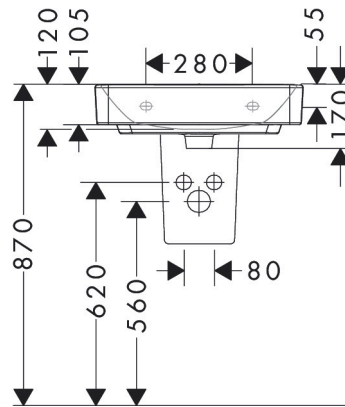

Merk hansgrohe
 Artikelnaam **Xanua Q** geslepen opzetwastafel 550/480 met kraangat met overloop
 Art.nr. 60238450
 Oppervlakte wit
 Netto prijs 208,10 EUR

Product foto

Kenmerken

- materiaal: keramiek
- buitenste afmetingen wastafel: 550 x 480 x 105 mm (b x d x h)
- binnelhoogte wastafel: 120 mm
- glansgraad: glanzend
- onderzijde wastafel geslepen
- Made to fit NoiseReduction: op maat gemaakte geluiddempende mat bijgesloten
- met één kraangat
- met overloop
- zonder afvoergarnituur
- montagewijze: opbouw en wandmontage
- met bevestigingsmateriaal
- overloopklasse: CL25

Maat tekeningen

Technologie

Merk hansgrohe
 Artikelnaam **Xanua Q** geslepen opzetwastafel 550/480 met kraangat met overloop
 Art.nr. 60238450
 Oppervlakte wit
 Netto prijs 208,10 EUR

Installatievoorbeelden

i Afmetingen kunnen variëren vanwege keramische toleranties die verband houden met het productieproces.

Merk	hansgrohe
Artikelnaam	Xanvia Q geslepen opzetwastafel 550/480 met kraangat met overloop
Art.nr.	60238450
Oppervlakte	wit
Netto prijs	208,10 EUR

Explosietekening voor bouwjaar: >04/24

Merk hansgrohe
 Artikelnaam **Xanua Q** geslepen opzetwastafel 550/480 met kraangat met overloop
 Art.nr. 60238450
 Oppervlakte wit
 Netto prijs 208,10 EUR

Onderdelen voor bouwjaar: >04/24