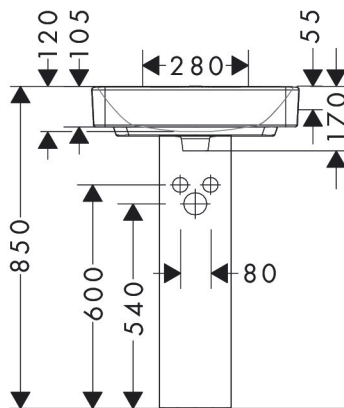

Merk hansgrohe
 Artikelnaam **Xanua Q** geslepen opzetwastafel 550/480 met kraangat met overloop
 Art.nr. 60238450
 Oppervlakte wit
 Netto prijs 208,10 EUR

Product foto

Kenmerken

- materiaal: keramiek
- buitenste afmetingen wastafel: 550 x 480 x 105 mm (b x d x h)
- binnelhoogte wastafel: 120 mm
- glansgraad: glanzend
- onderzijde wastafel geslepen
- Made to fit NoiseReduction: op maat gemaakte geluiddempende mat bijgesloten
- met één kraangat
- met overloop
- zonder afvoergarnituur
- montagewijze: opbouw en wandmontage
- met bevestigingsmateriaal
- overloopklasse: CL25

Maat tekeningen

Technologie

Merk hansgrohe
 Artikelnaam **Xanua Q** geslepen opzetwastafel 550/480 met kraangat met overloop
 Art.nr. 60238450
 Oppervlakte wit
 Netto prijs 208,10 EUR

Installatievoorbeelden

i Afmetingen kunnen variëren vanwege keramische toleranties die verband houden met het productieproces.

Merk	hansgrohe
Artikelnaam	Xanvia Q geslepen opzetwastafel 550/480 met kraangat met overloop
Art.nr.	60238450
Oppervlakte	wit
Netto prijs	208,10 EUR

Explosietekening voor bouwjaar: >04/24

Merk hansgrohe
 Artikelnaam **Xanua Q** geslepen opzetwastafel 550/480 met kraangat met overloop
 Art.nr. 60238450
 Oppervlakte wit
 Netto prijs 208,10 EUR

Onderdelen voor bouwjaar: >04/24