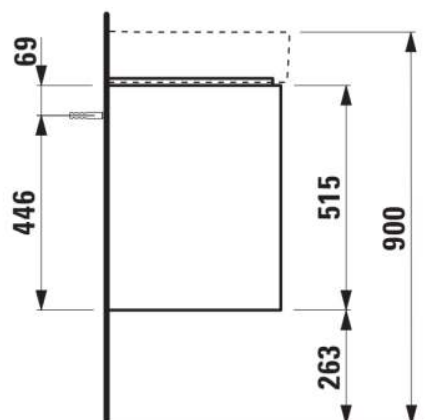

BASE 2.0

Meuble sous-vasque pour VAL, 1200mm, 4 tiroirs

DIMENSIONS

Longueur	1170 mm
Largeur	400 mm
Hauteur	515 mm

COULEUR ET FINITION

 261 Blanc brillant

Boîtes de rangement : 2

Combinaison des portes et des tiroirs : 4

Tiroirs

Finition des pieds : Chromé

Hauteur maximale des pieds (mm) : 263

Matériau : MDF

Pieds ajustables

Poids net / kg : 39,7

Position du lavabo : Droite, Gauche

Structure du meuble : Tiroirs

Système d'ouverture et de fermeture : Tiroirs avec fermeture amortie

Type d'installation : Suspendu

DESSINS TECHNIQUES

COMPATIBLE AVEC

Lavabo double, avec plage
antidérapante centrale

H814282...1041

BASE 2.0