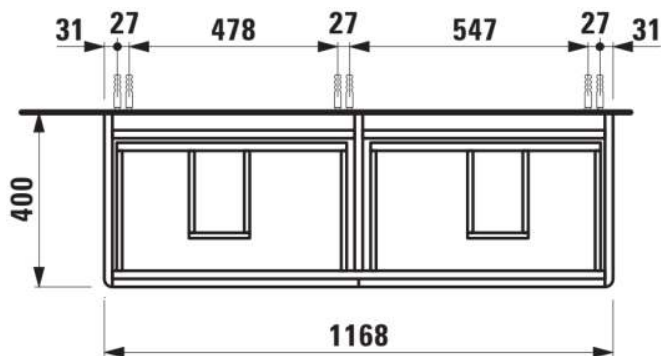

BASE 2.0

Meuble sous-vasque pour VAL, 1200mm, 4 tiroirs

DIMENSIONS

Longueur	1170 mm
Largeur	400 mm
Hauteur	515 mm

COULEUR ET FINITION

 261 Blanc brillant

Boîtes de rangement : 2

Combinaison des portes et des tiroirs : 4

Tiroirs

Finition des pieds : Chromé

Hauteur maximale des pieds (mm) : 263

Matériau : MDF

Pieds ajustables

Poids net / kg : 39,7

Position du lavabo : Droite, Gauche

Structure du meuble : Tiroirs

Système d'ouverture et de fermeture : Tiroirs avec fermeture amortie

Type d'installation : Suspendu

DESSINS TECHNIQUES

COMPATIBLE AVEC

Lavabo double, avec plage
antidérapante centrale

H814282...1041

BASE 2.0