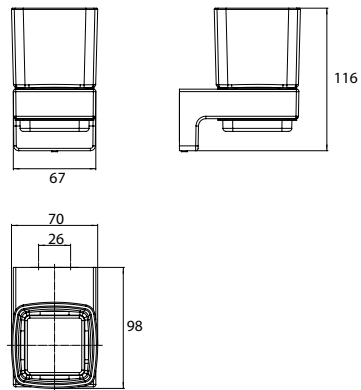

PRODUKTINFORMATION

Glashalter, Kristallglas satiniert schwarz

Art.-Nr.3220 133 00

Wandmodell