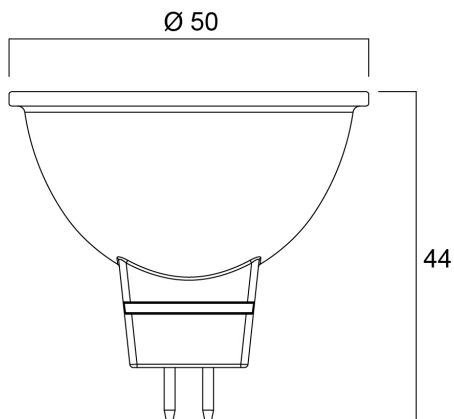

Technische gegevens

Afmetingen (mm)

Fotometrie

RefLED Superia Retro MR16 V3 345LM DIM 827 36 SL

Artikelnummer 0031813

SYLVANIA

Algemene gegevens

Productnaam	RefLED Superia Retro MR16 V3 345LM DIM 827 36 SL
Technologie	LED
Vermogen (nominiaal) (W)	4.3
Ballonvorm	Reflector
Lampvoet	GU5.3
Ballonafwerking	Fresnellens
Type armatuur (open/gesloten)	Open
Algemene toepassing	Onderwijs, Horeca, Museums en galerieën, Kantoor, Residentieel & Consument, Winkel
ETIM klasse	EC001959
Garantie	5 jaar

Gegevens levensduur

Gemiddelde nominale levensduur - L70 B50	25000
--	-------

Fysieke gegevens

Kleur behuizing	Transparant
IP waarde	IP20
Hoogte (mm)	44
Nominale diameter product (mm)	50
Gewicht (kg)	0.033