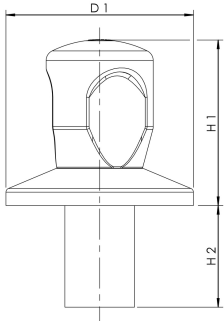

### Produktmerkmale

- verchromter Bediengriff aus ABS-Kunststoff
- für Absperr-WZ-Baureihe RG120 Figur 854 01/02/05/07 und Figur 855 47 sowie für Absperr-WZ-Montageblock ECO-DUO Figur 853 07
- verchromter Aufnahmekörper
- verchromte Schubrosette
- einfache Montage durch 90° Drehung
- inkl. rotem und blauem Signierplättchen

Bestell-Nr.	für DN	D1 (mm)	H1 (mm)	H2 (mm)	kg
5961602000	20	70	62	38	0,22