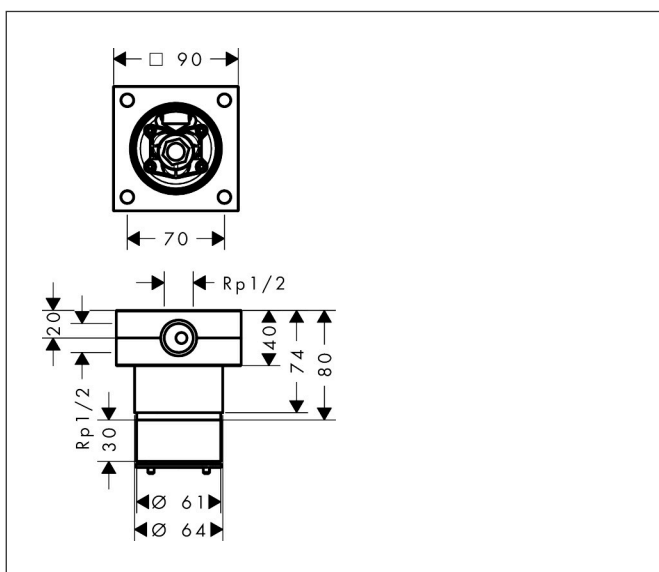

Maat tekeningen